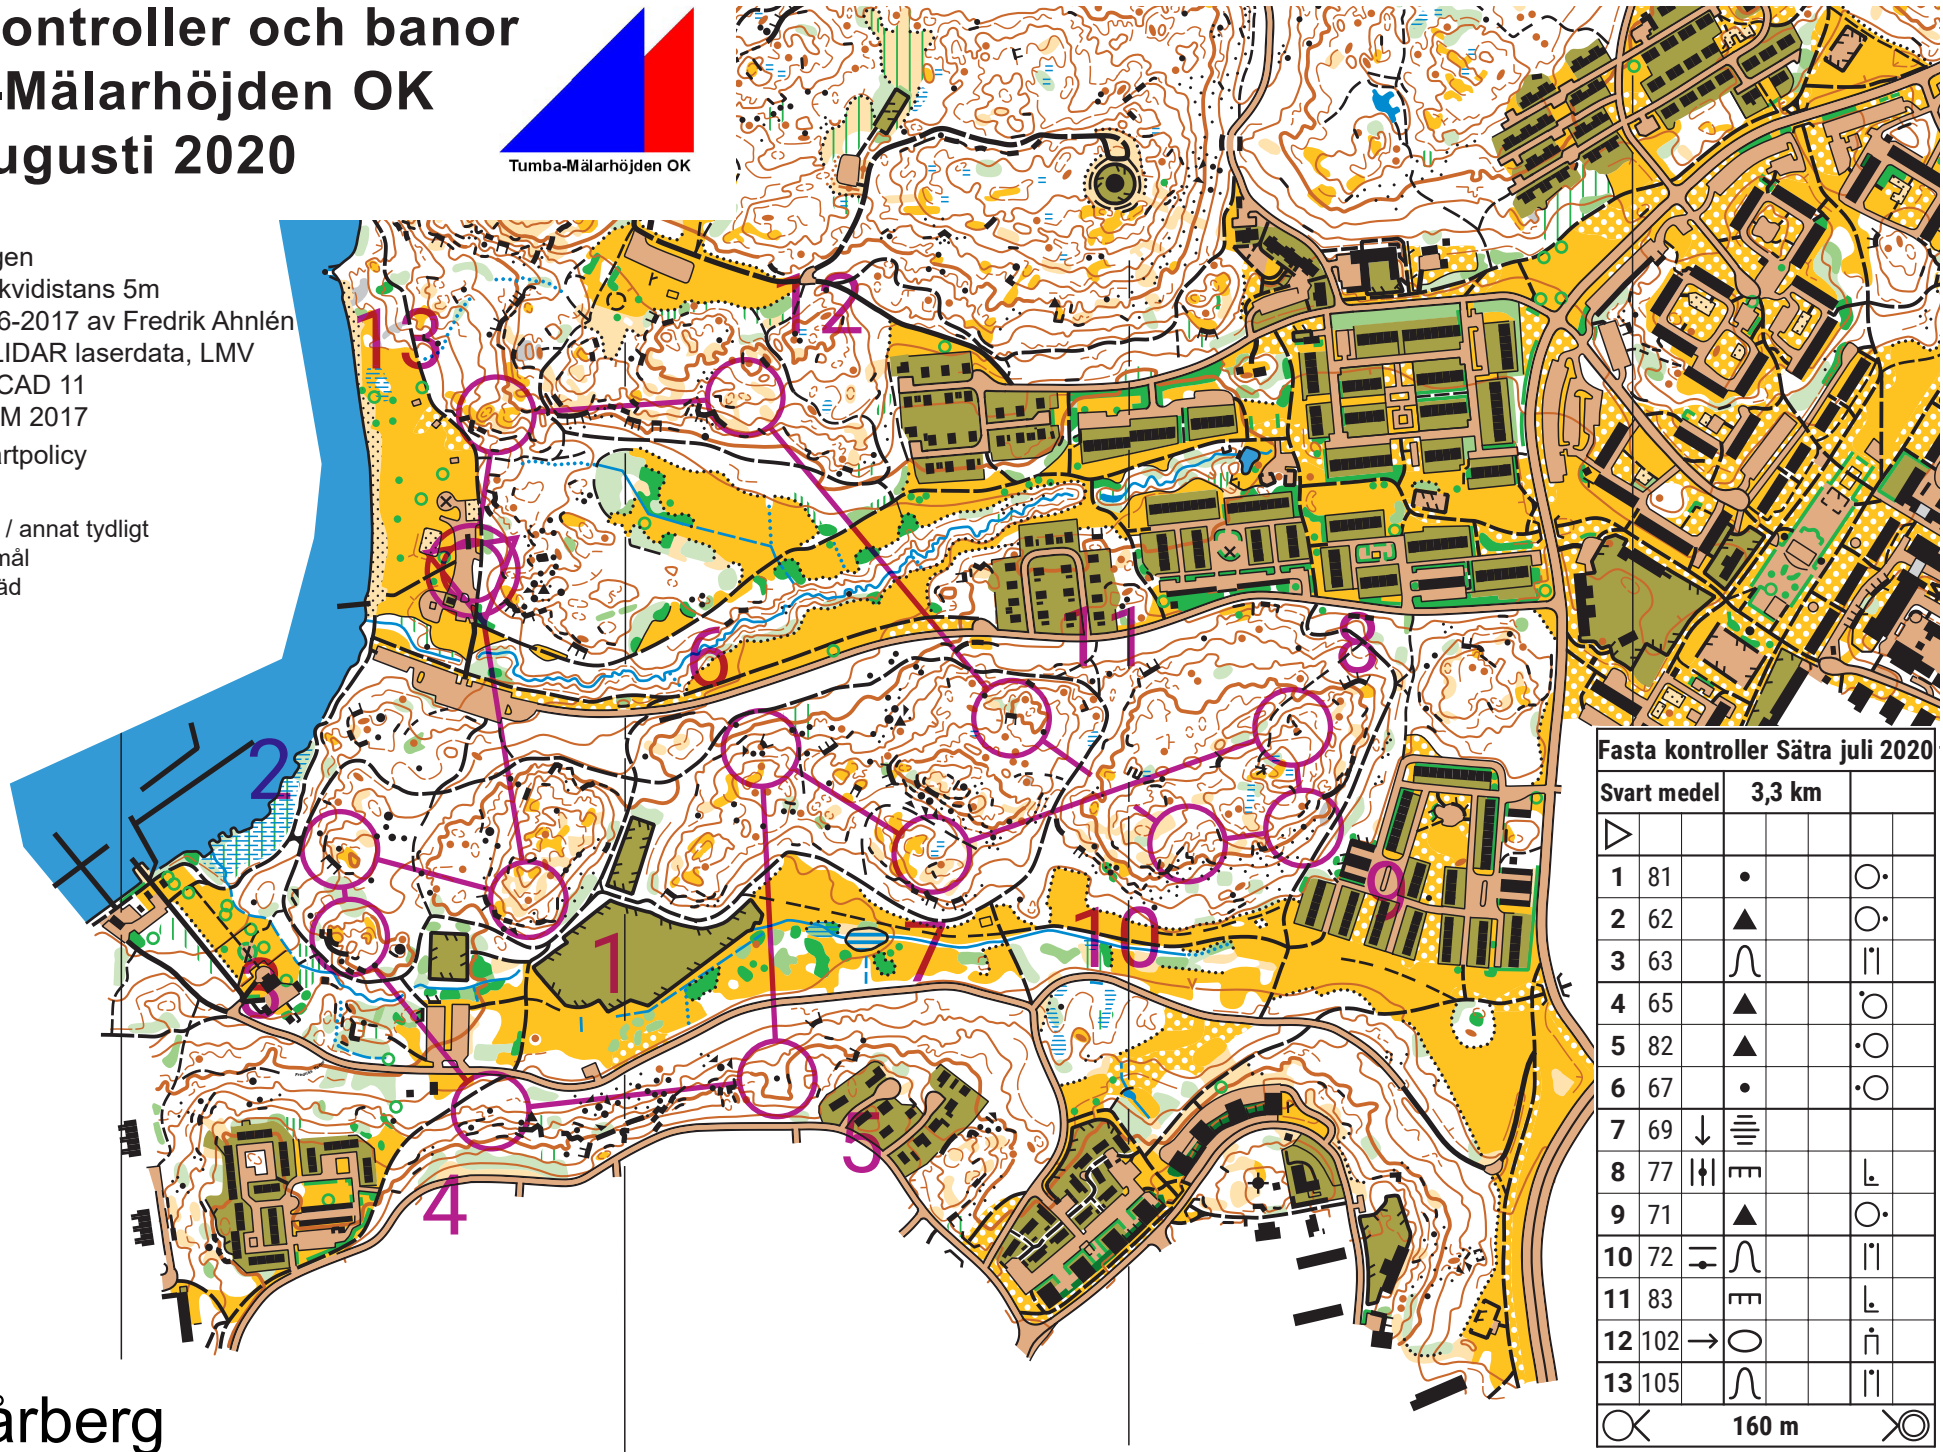

# Fasta kontroller och banor Tumba-Mälärhöjden OK Juli - augusti 2020

Karta: Sätorskogen  
Skala 1:7 500, ekvidistans 5m  
ritad vintern 2016-2017 av Fredrik Ahnlén  
Grundmaterial: LIDAR laserdata, LMV  
Programvara: OCAD 11  
Ritad enligt: ISOM 2017  
Följer SÖKAs kartpolicy  
Lokala tecken:

- ✕ Frisbeegolfmål / annat tydligt  
människt föremål
- Särskilt stort träd
- Enskilt träd

Fasta kontroller Sätra juli 2020

	Svart medel	3,3 km		
▷				
1	81	●		○
2	62	▲		○
3	63	∩		
4	65	▲		○
5	82	▲		○
6	67	●		○
7	69	↓	≡	
8	77	↑	≡	└
9	71	▲		○
10	72	↔	∩	
11	83	≡		└
12	102	→	○	┌
13	105	∩		
○			160 m	○

Vårberg