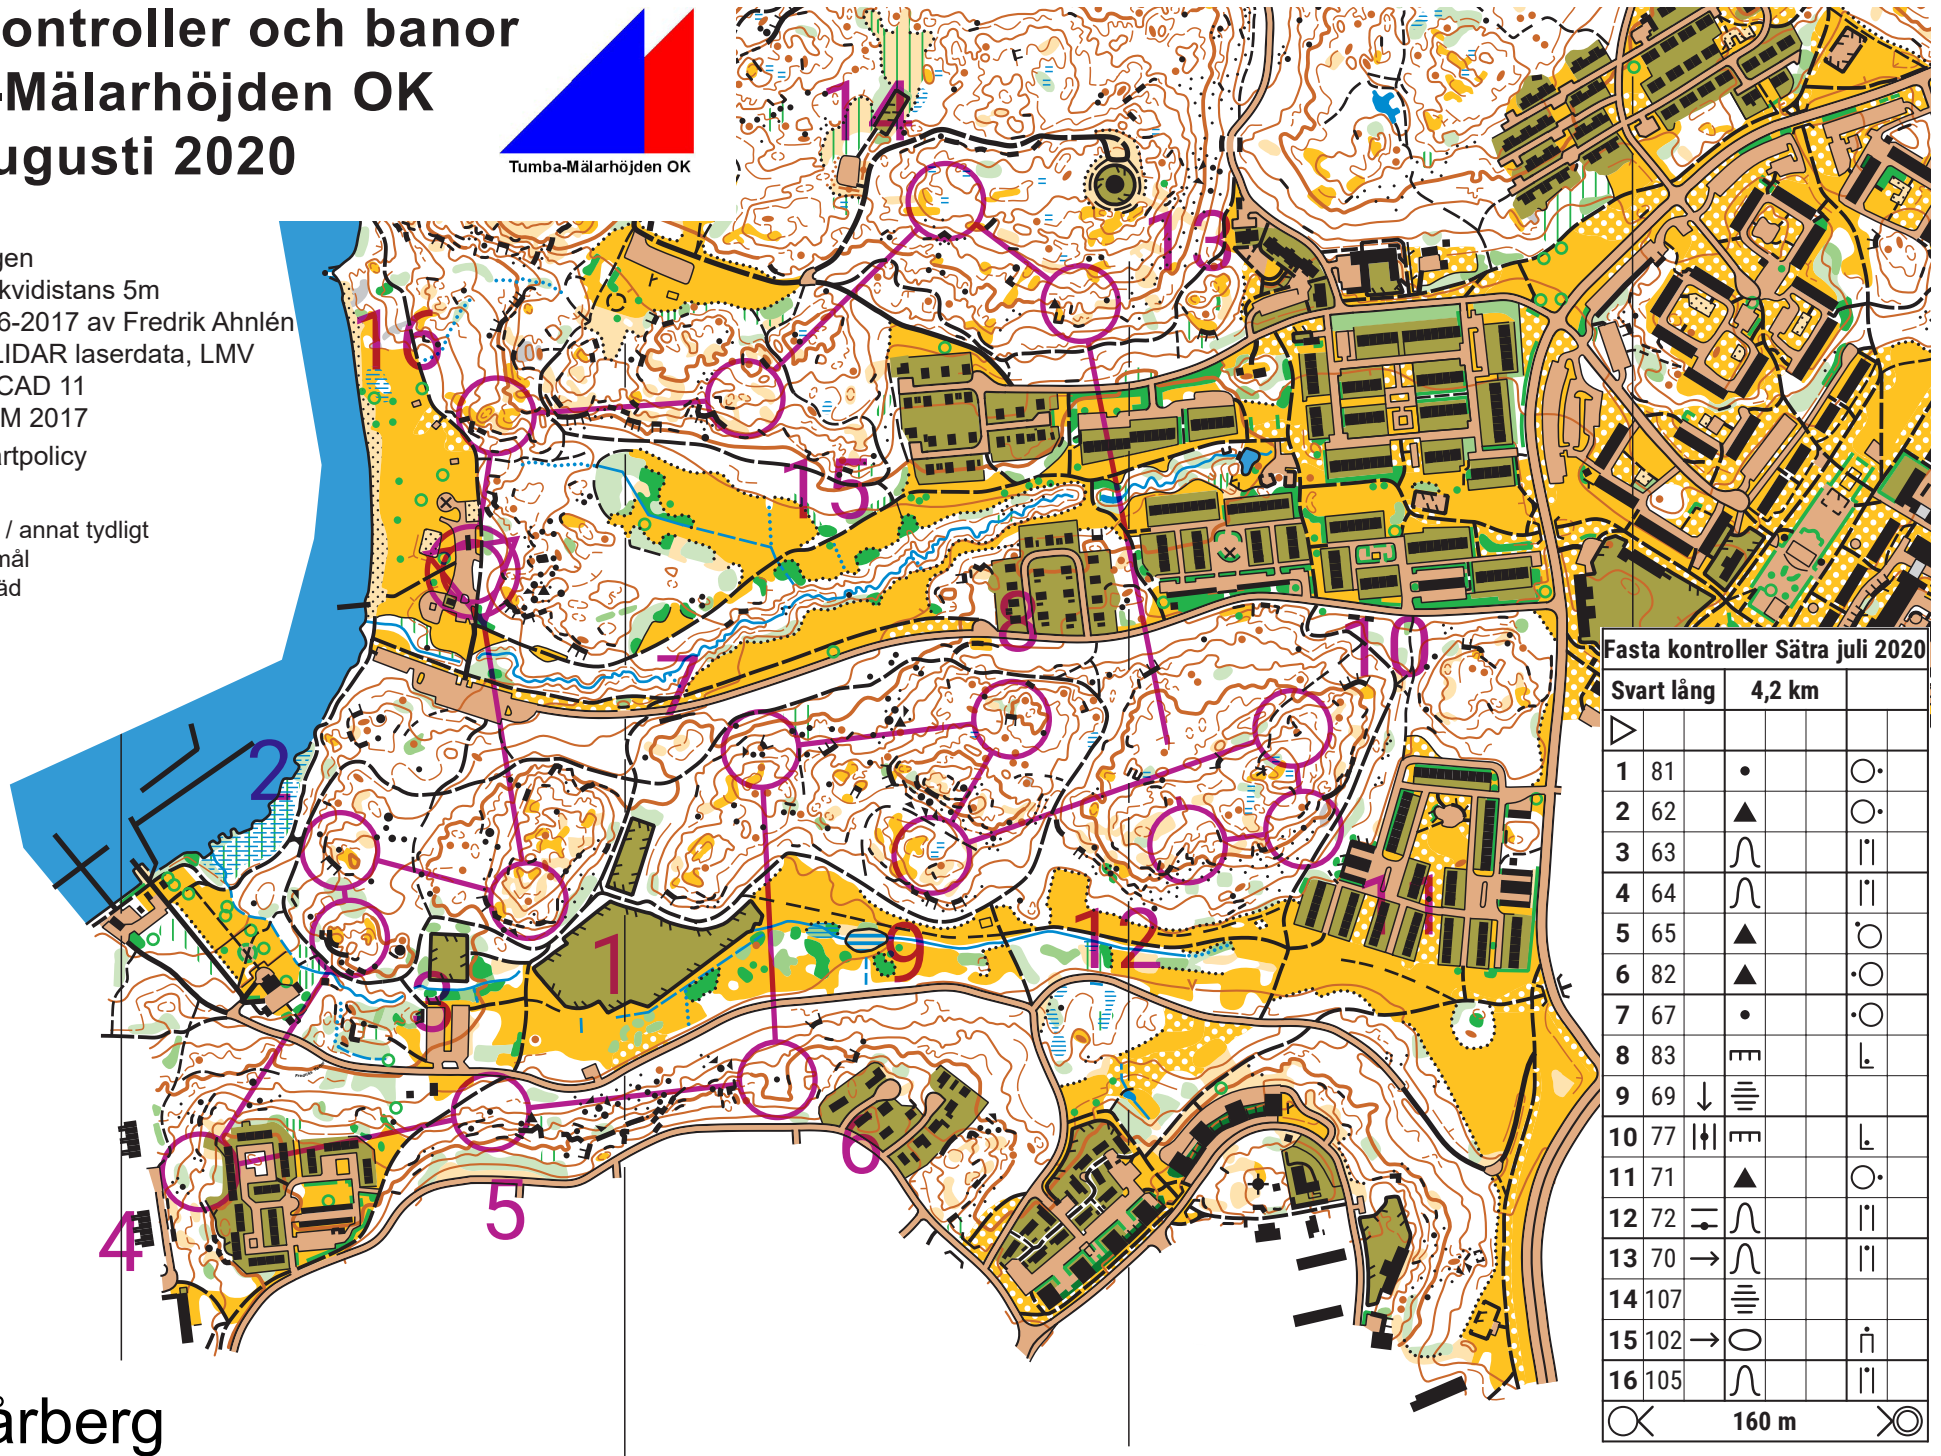

Fasta kontroller och banor Tumba-Mälarderhöjden OK Juli - augusti 2020

Karta: Sätterskogen
Skala 1:7 500, ekvidistans 5m
ritad vintern 2016-2017 av Fredrik Ahnlén
Grundmaterial: LIDAR laserdata, LMV
Programvara: OCAD 11
Ritad enligt: ISOM 2017
Följer SÖKAs kartpolicy
Lokala tecken:

- ✕ Frisbeegolfmål / annat tydligt
människt föremål
- Särskilt stort träd
- Enskilt träd

Fasta kontroller Sättra juli 2020

Svart lång		4,2 km	
▷			
1	81	●	○
2	62	▲	○
3	63	∩	∩
4	64	∩	∩
5	65	▲	○
6	82	▲	○
7	67	●	○
8	83	≡	∩
9	69	↓	≡
10	77	∩	∩
11	71	▲	○
12	72	↔	∩
13	70	→	∩
14	107	≡	
15	102	→	○
16	105	∩	∩

Vårberg