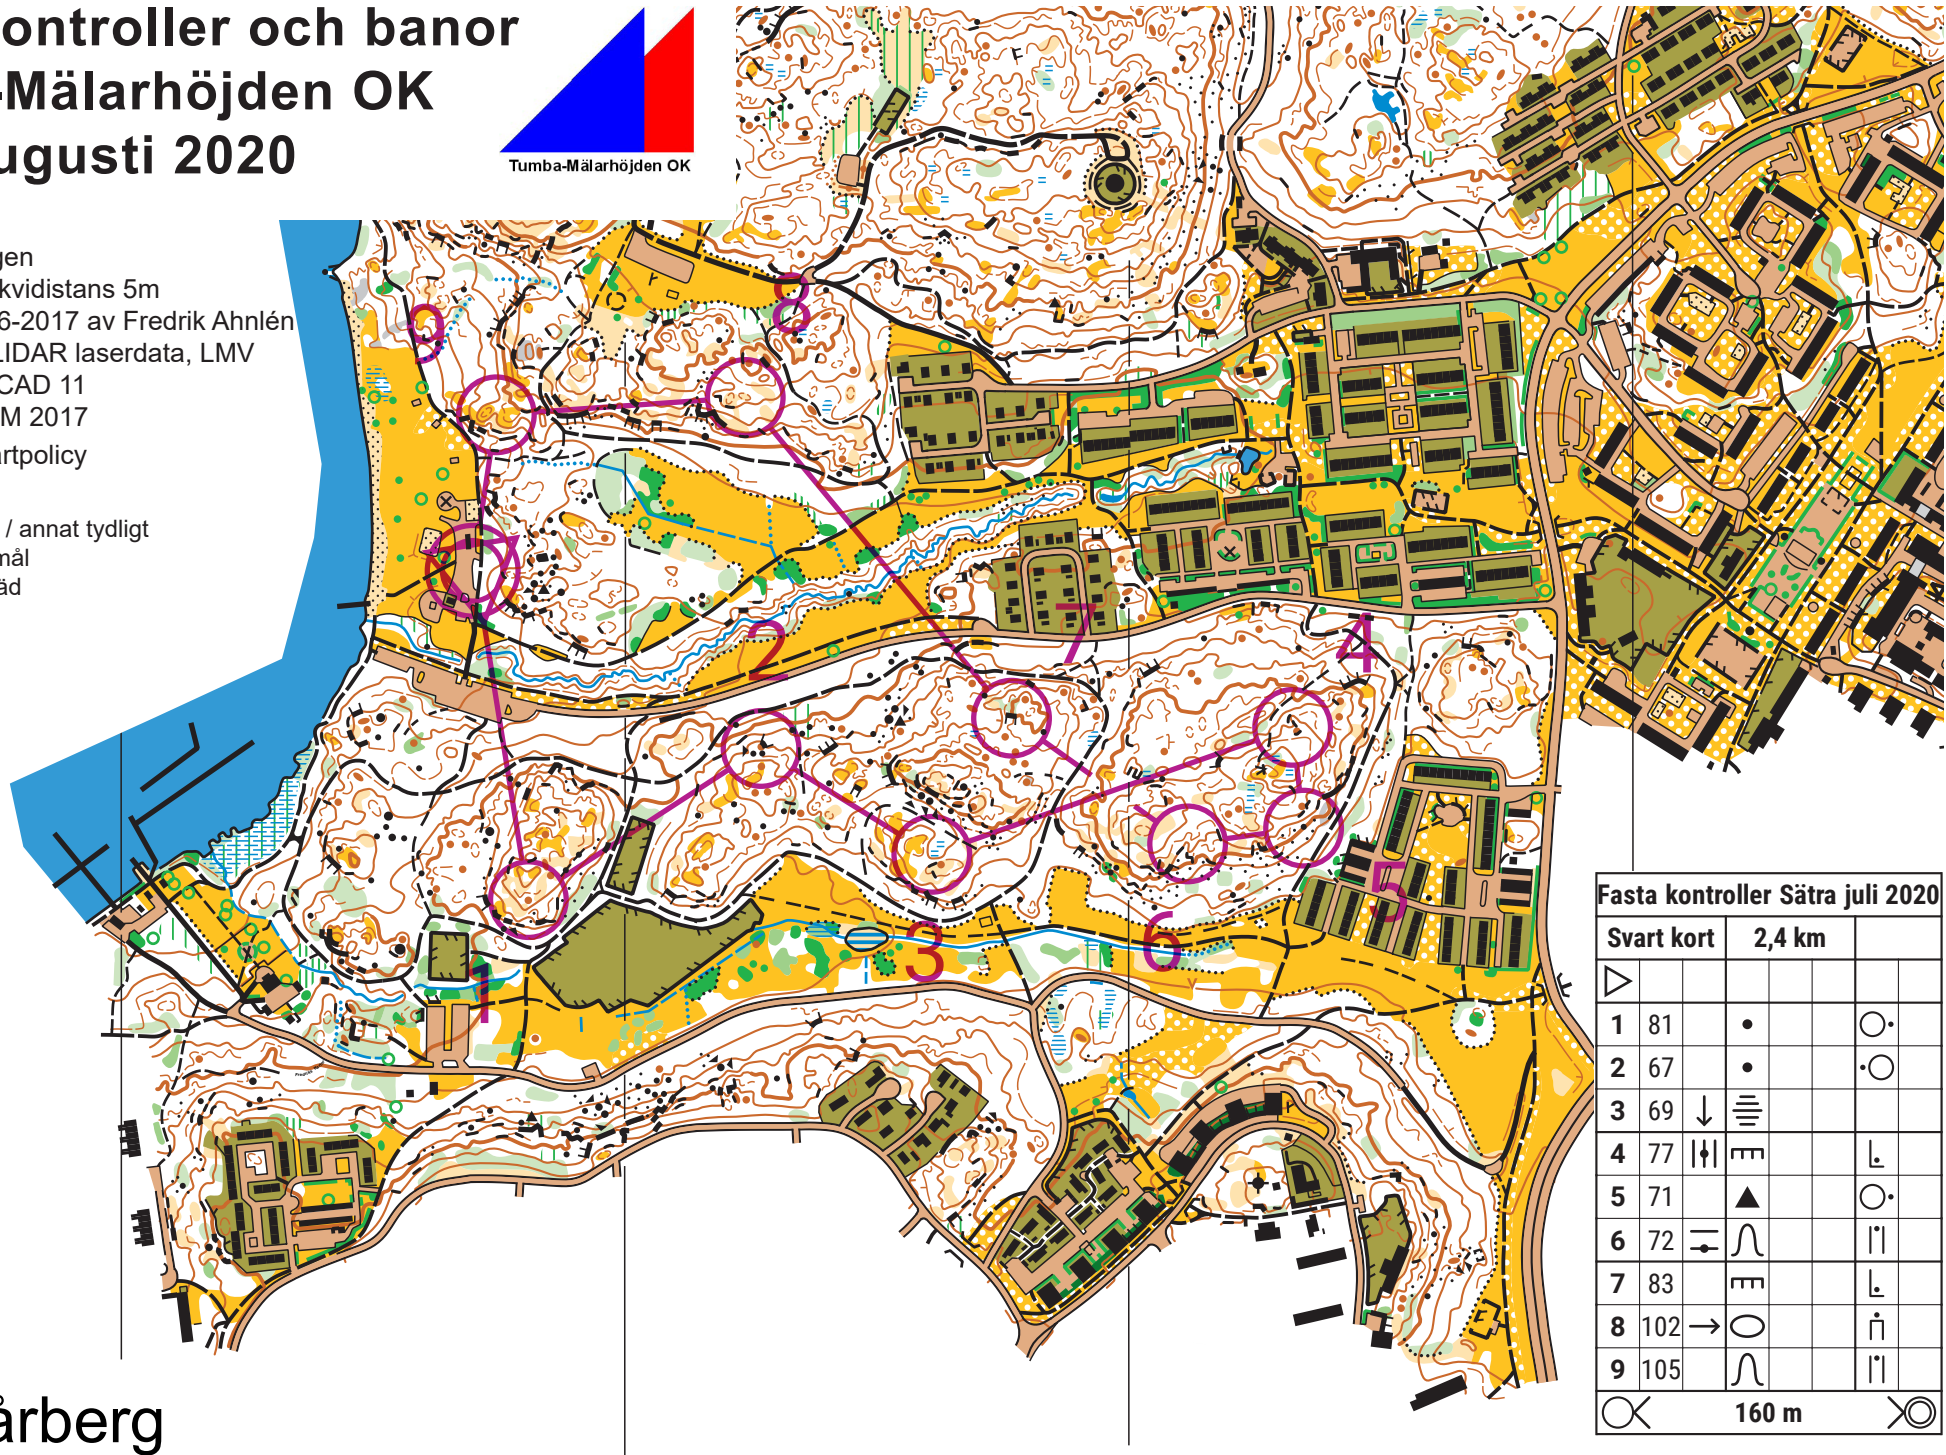

Fasta kontroller och banor Tumba-Mälärhöjden OK Juli - augusti 2020

Karta: Sätorskogen
Skala 1:7 500, ekvidistans 5m
ritad vintern 2016-2017 av Fredrik Ahnlén
Grundmaterial: LIDAR laserdata, LMV
Programvara: OCAD 11
Ritad enligt: ISOM 2017
Följer SÖKAs kartpolicy
Lokala tecken:

- ✕ Frisbeegolfmål / annat tydligt
människt föremål
- Särskilt stort träd
- Enskilt träd

Fasta kontroller Sätöra juli 2020

Svart kort		2,4 km	
1	81	●	○
2	67	●	○
3	69	↓	≡
4	77	↑↓	≡
5	71	▲	○
6	72	↔	∩
7	83	≡	∩
8	102	→	○
9	105	∩	∩

○ 160 m ○

Vårberg