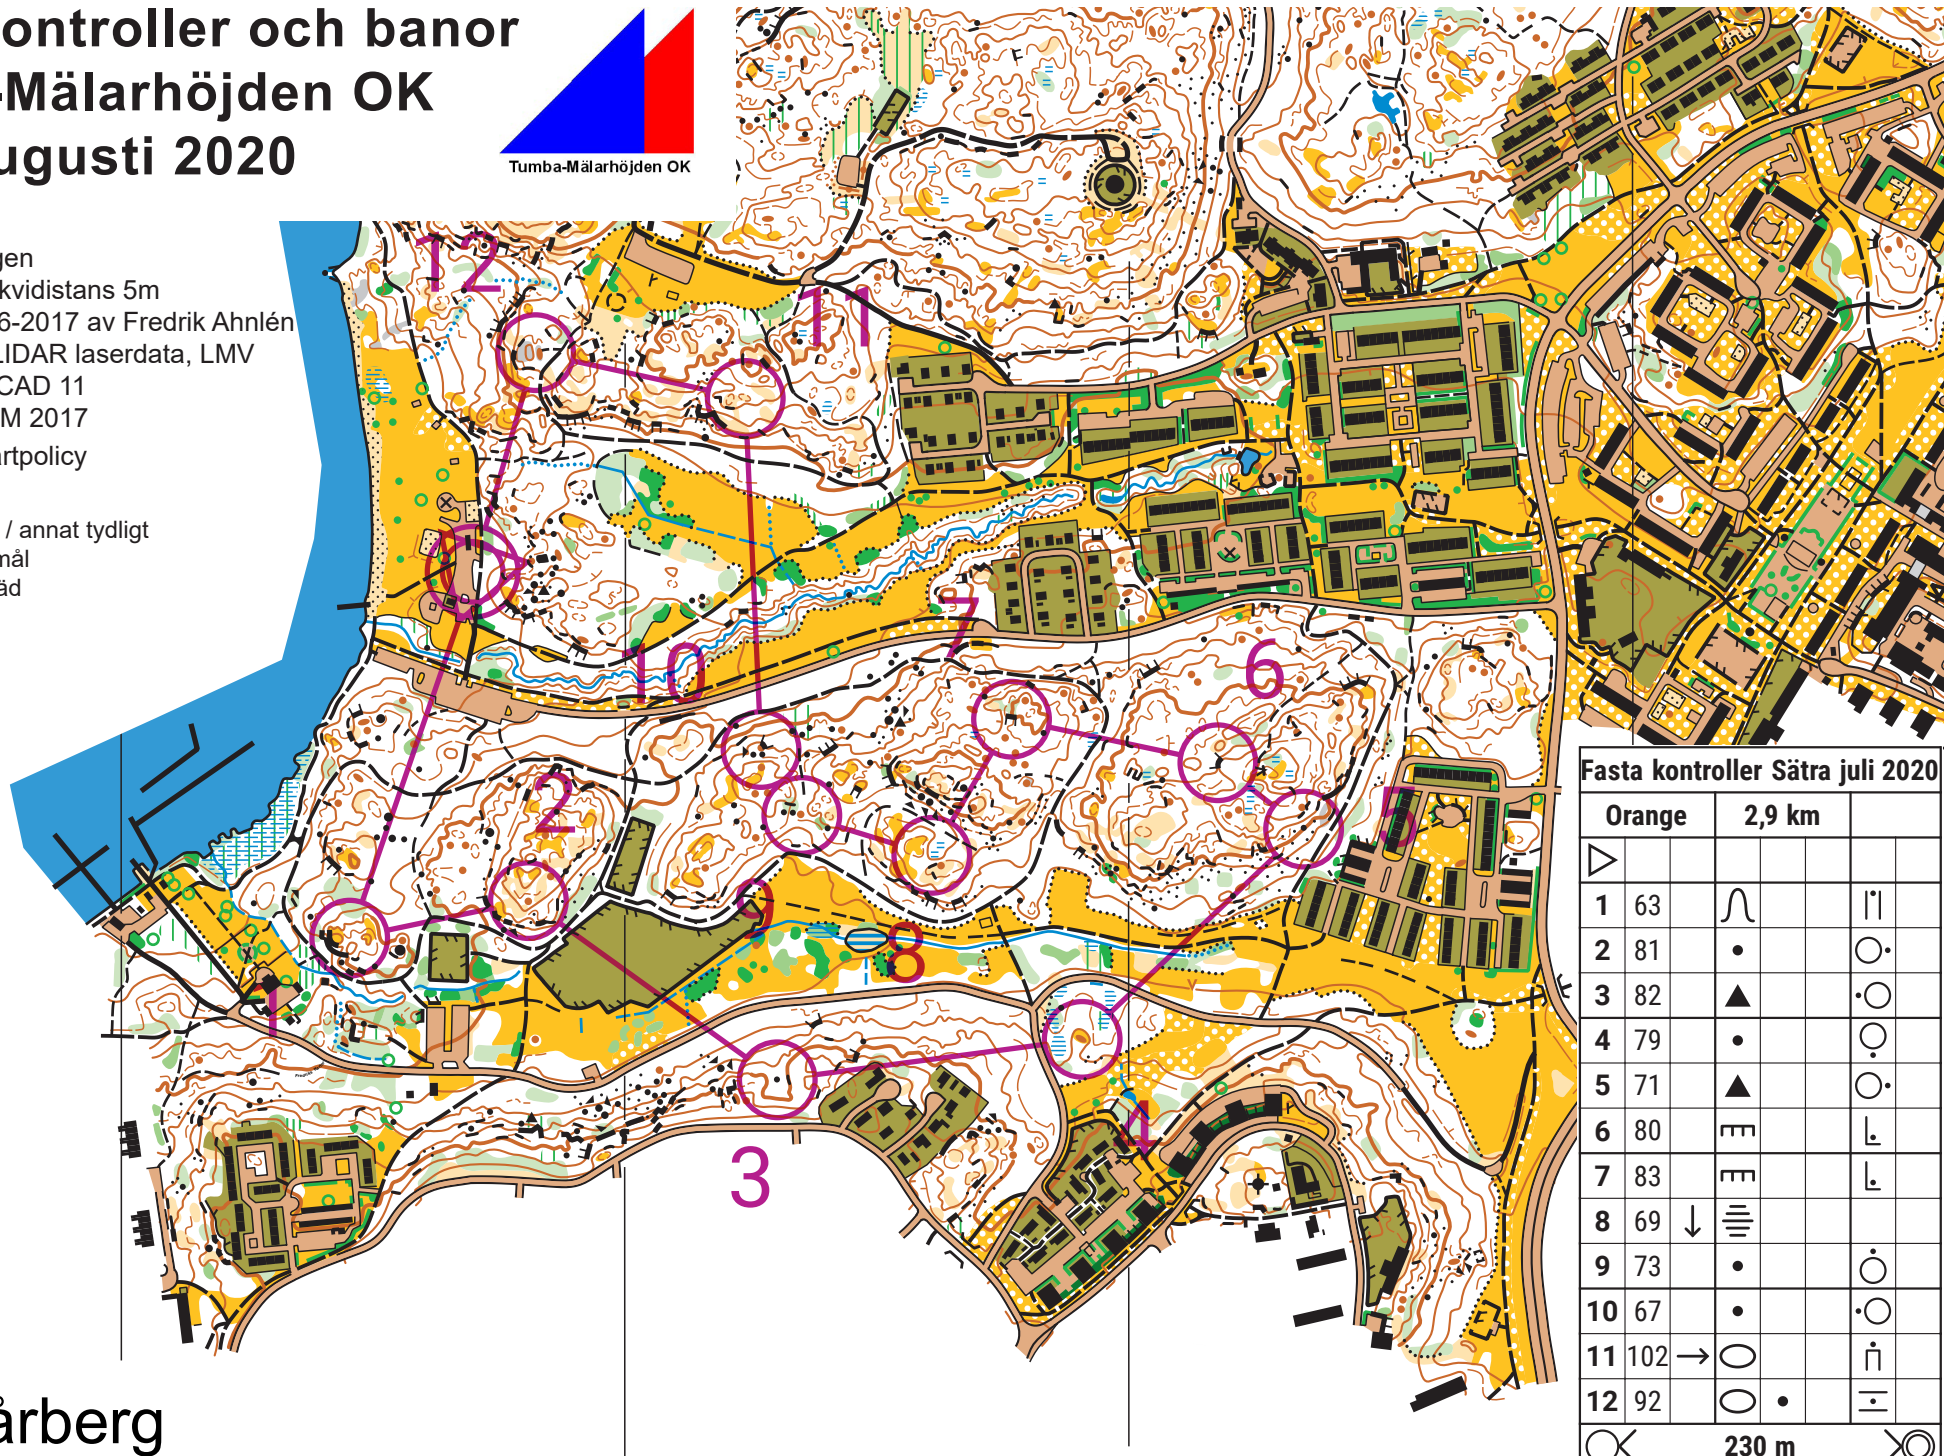

Fasta kontroller och banor Tumba-Mälärhöjden OK Juli - augusti 2020

Karta: Sätterskogen
Skala 1:7 500, ekvidistans 5m
ritad vintern 2016-2017 av Fredrik Ahnlén
Grundmaterial: LIDAR laserdata, LMV
Programvara: OCAD 11
Ritad enligt: ISOM 2017
Följer SÖKAs kartpolicy
Lokala tecken:

- ✕ Frisbeegolfmål / annat tydligt
människt föremål
- Särskilt stort träd
- Enskilt träd

Fasta kontroller Sätra juli 2020

| | Orange | 2,9 km | |
|----|--------|--------|---|
| ▷ | | | |
| 1 | 63 | ∩ | ∩ |
| 2 | 81 | • | ○ |
| 3 | 82 | ▲ | ○ |
| 4 | 79 | • | ○ |
| 5 | 71 | ▲ | ○ |
| 6 | 80 | ⊞ | ⊞ |
| 7 | 83 | ⊞ | ⊞ |
| 8 | 69 | ↓ | ≡ |
| 9 | 73 | • | ○ |
| 10 | 67 | • | ○ |
| 11 | 102 | → ○ | ∩ |
| 12 | 92 | ○ • | ∩ |
| | | ⊞ | ⊞ |
| | | 230 m | |

Vårberg