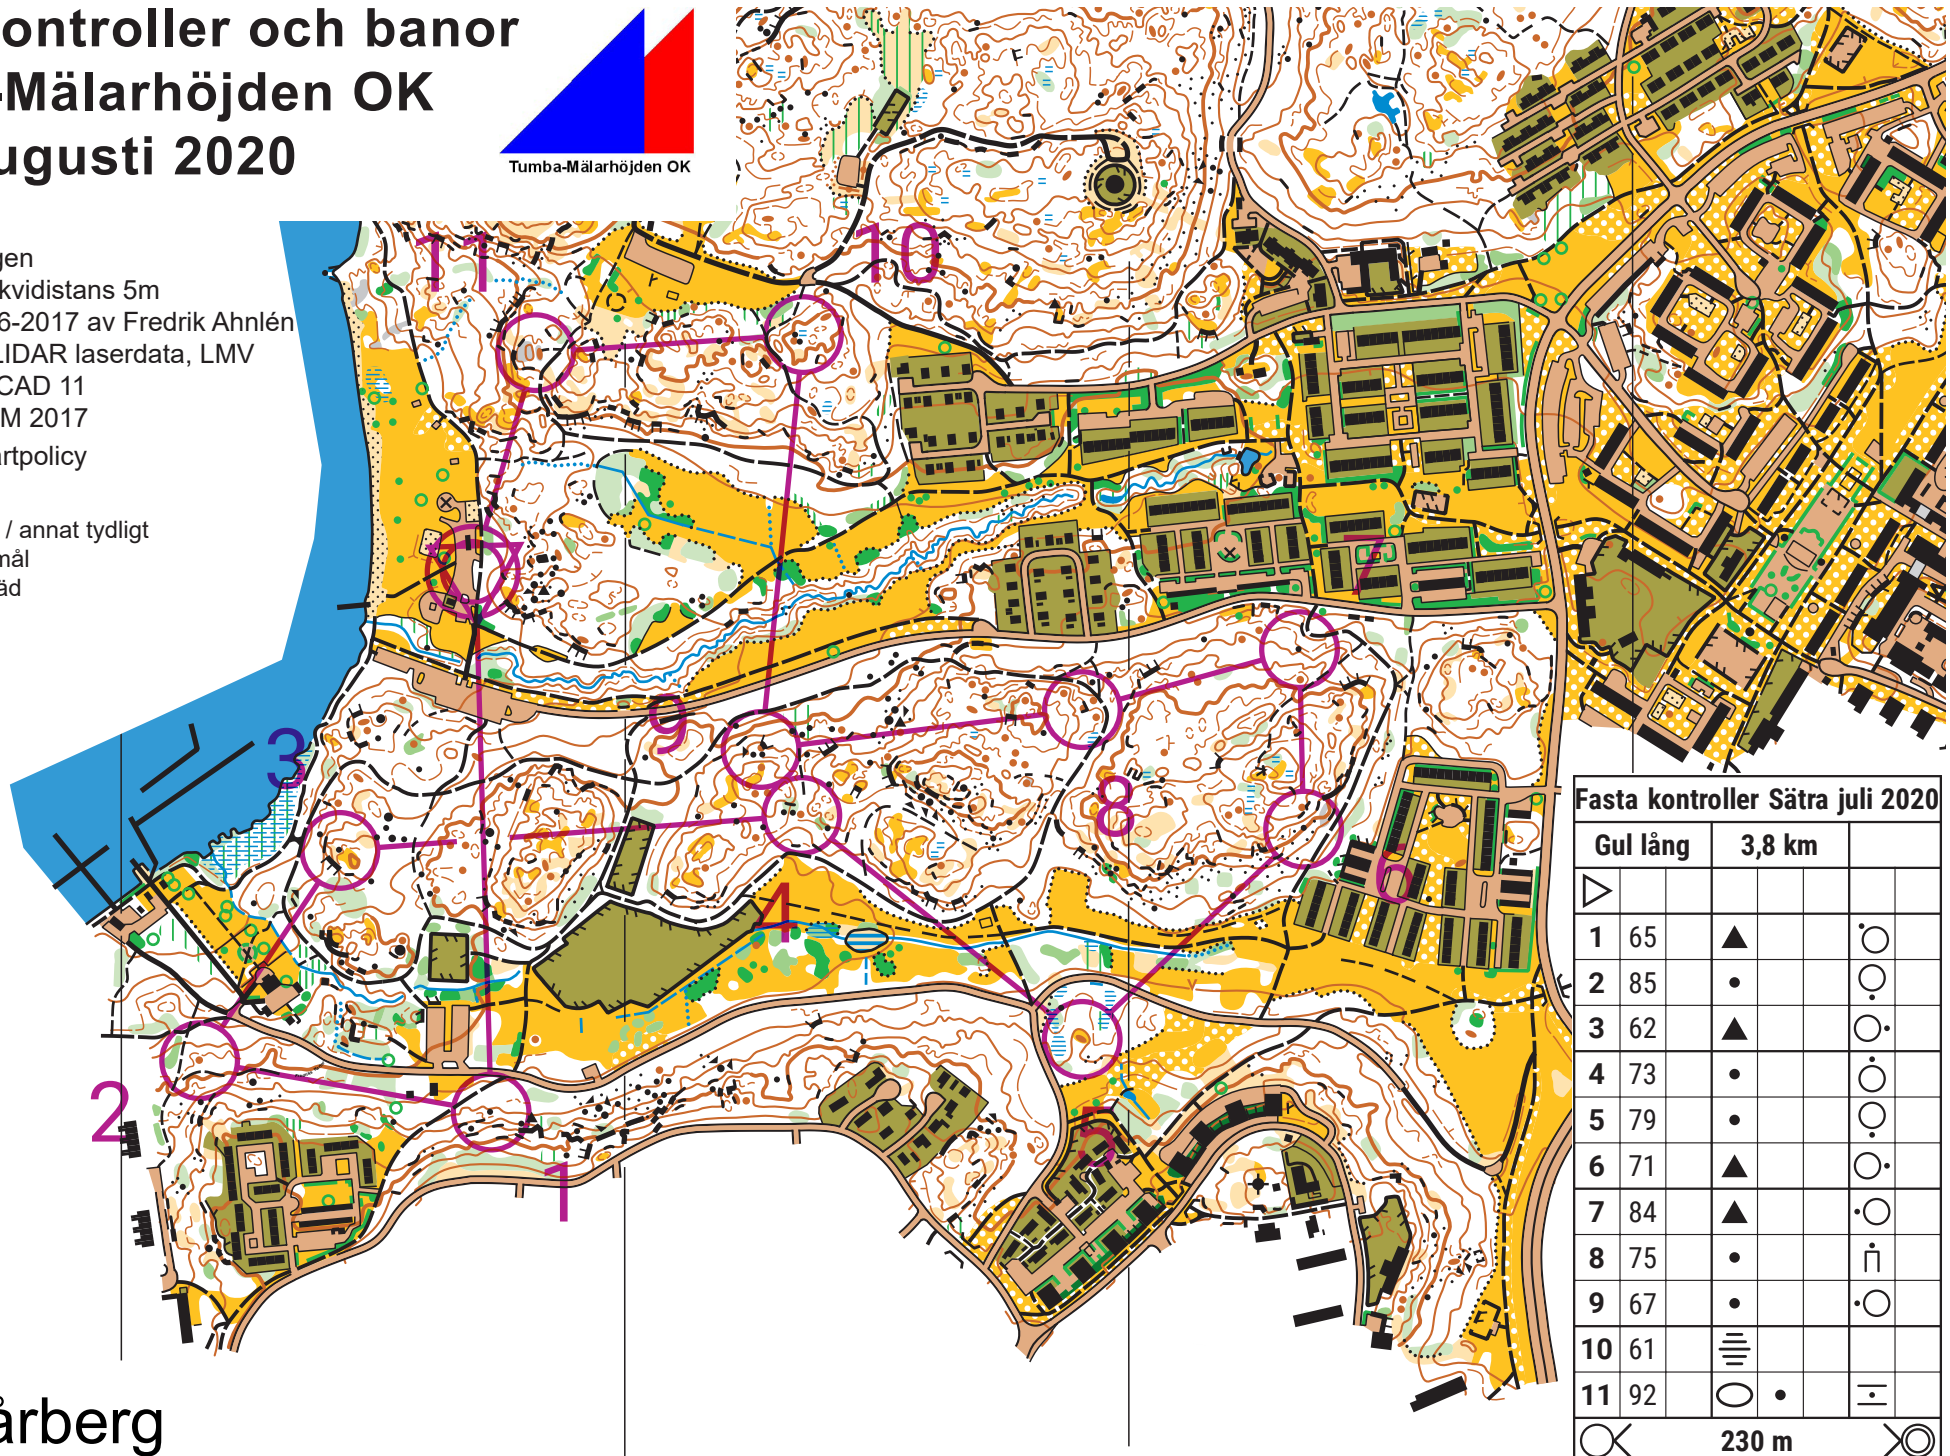

Fasta kontroller och banor Tumba-Mälarderhöjden OK Juli - augusti 2020

Karta: Sätterskogen
Skala 1:7 500, ekvidistans 5m
ritad vintern 2016-2017 av Fredrik Ahnlén
Grundmaterial: LIDAR laserdata, LMV
Programvara: OCAD 11
Ritad enligt: ISOM 2017
Följer SÖKAs kartpolicy
Lokala tecken:

- ✕ Frisbeegolfmål / annat tydligt
människt föremål
- Särskilt stort träd
- Enskilt träd

Fasta kontroller Sättra juli 2020

Gul lång		3,8 km	
▽			
1	65	▲	○
2	85	●	○
3	62	▲	○
4	73	●	○
5	79	●	○
6	71	▲	○
7	84	▲	○
8	75	●	○
9	67	●	○
10	61	≡	
11	92	○ ●	○

○ 230 m ○

Vårberg