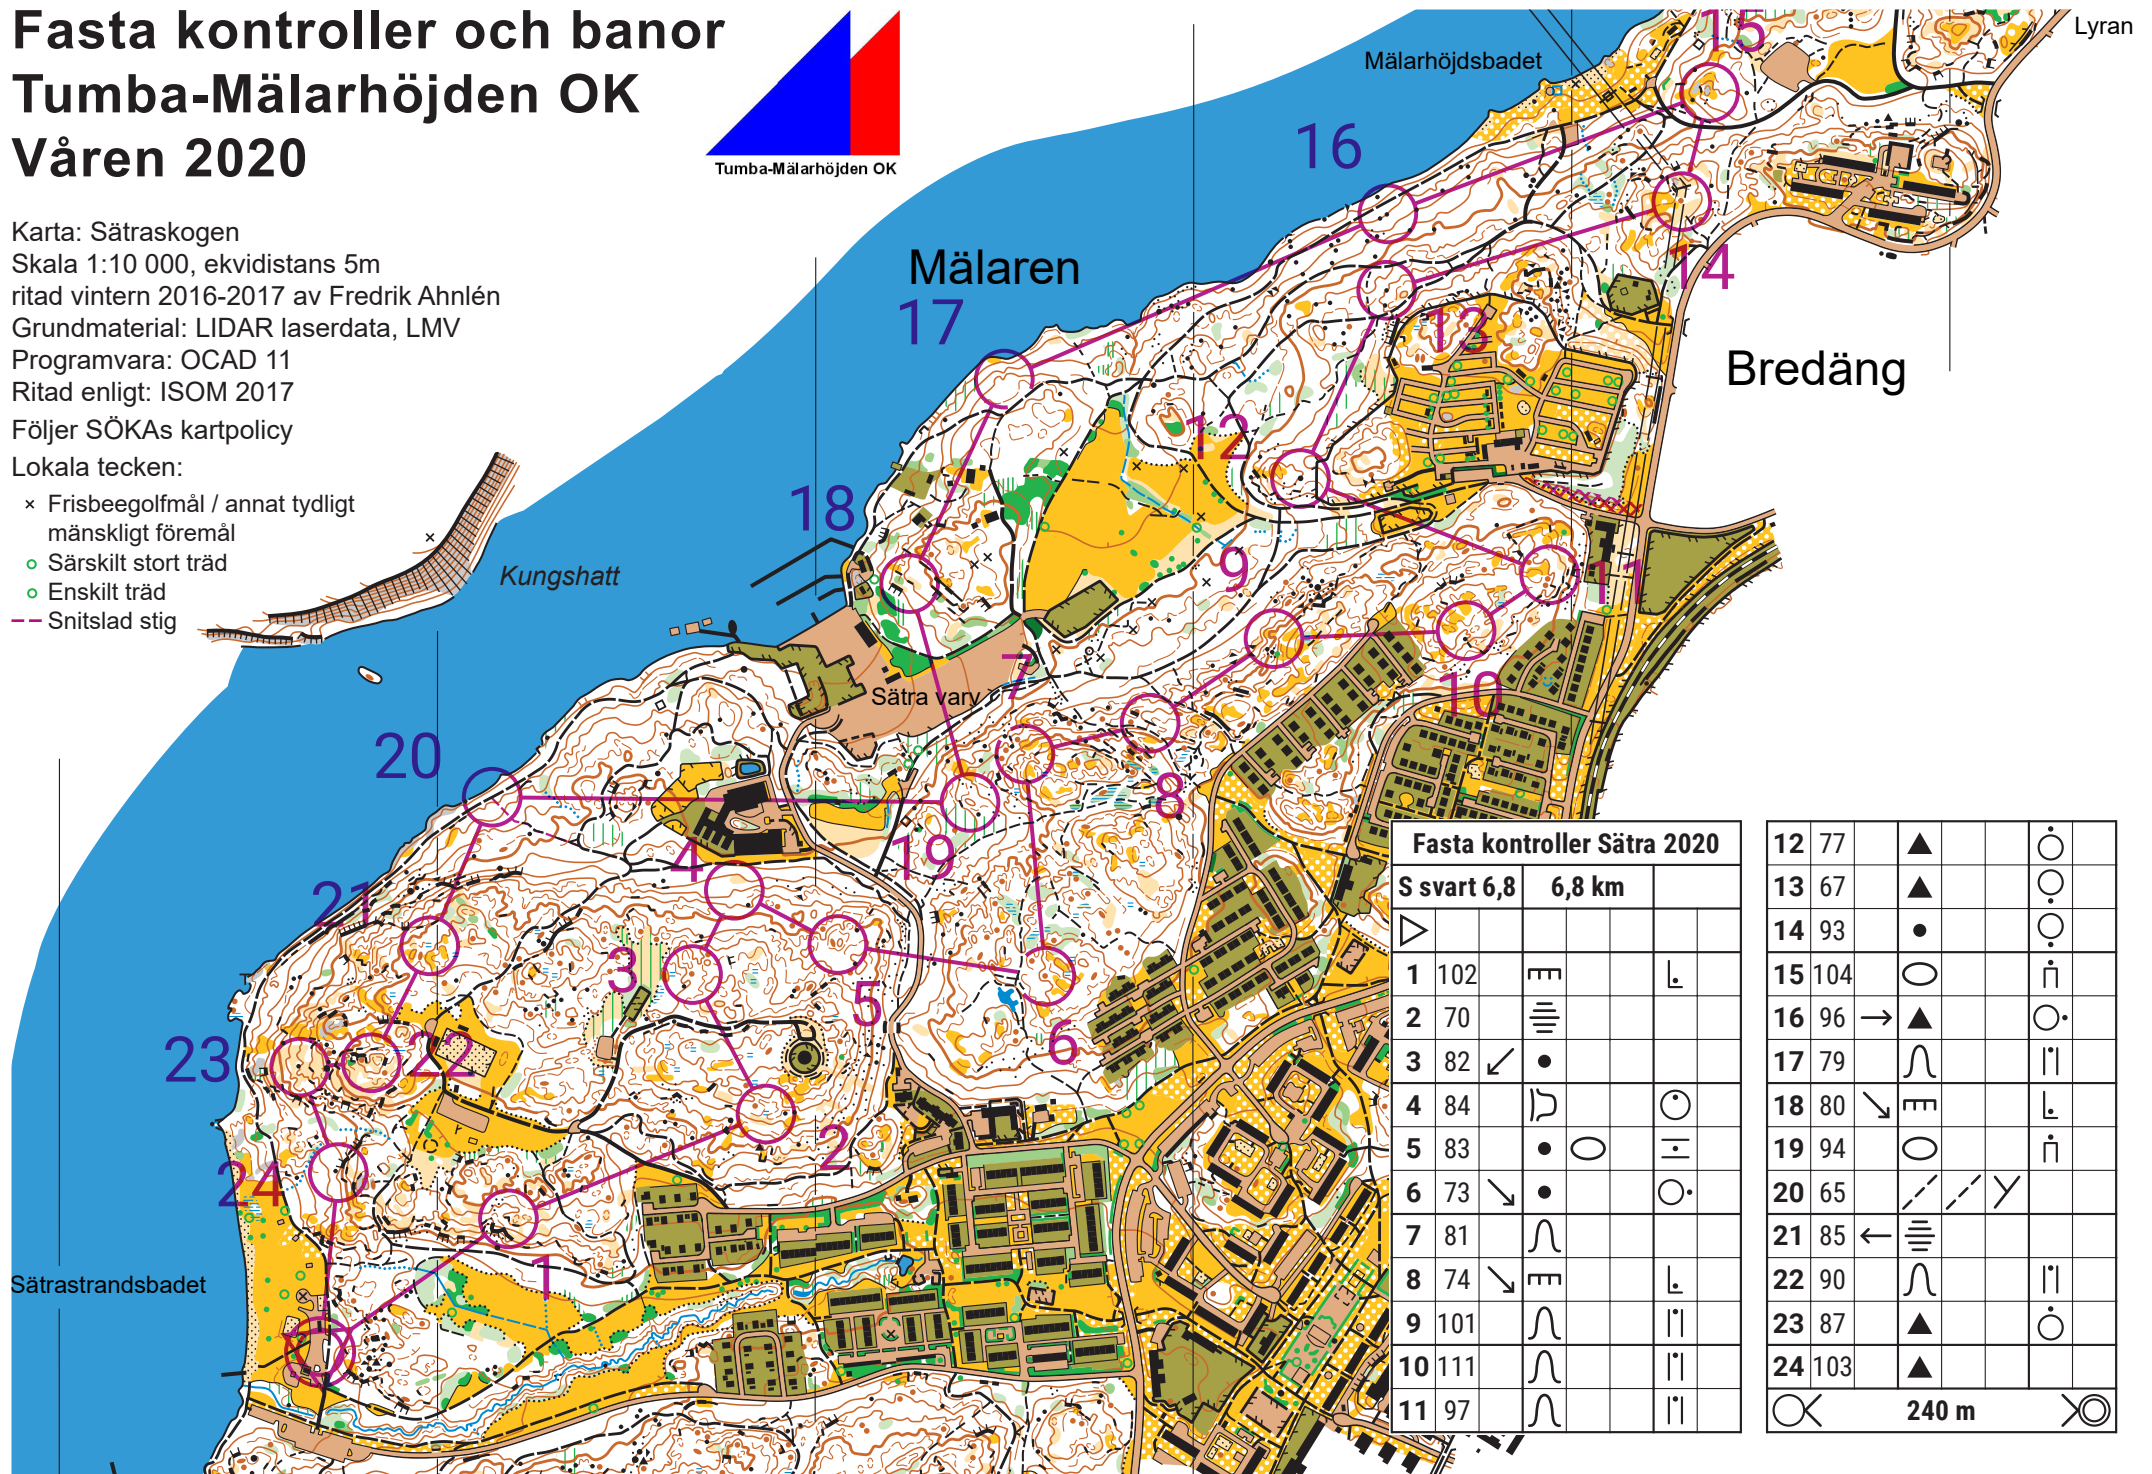

Fasta kontroller och banor Tumba-Mälärhöjden OK Våren 2020

Karta: Sätmaskogen
Skala 1:10 000, ekvidistans 5m
ritad vintern 2016-2017 av Fredrik Ahnlén
Grundmaterial: LIDAR laserdata, LMV
Programvara: OCAD 11
Ritad enligt: ISOM 2017
Följer SÖKAs kartpolicy

Lokala tecken:

- × Frisbeegolfmål / annat tydligt mänskligt föremål
- Särskilt stort träd
- Enskilt träd
- Snitslad stig

Fasta kontroller Sättra 2020			
S svart 6,8		6,8 km	
▽			
1	102	≡	⊥
2	70	≡	
3	82	↙ ●	
4	84	⌋	○
5	83	● ○	⊥
6	73	↘ ●	○
7	81	∩	
8	74	↘ ≡	⊥
9	101	∩	⊥
10	111	∩	⊥
11	97	∩	⊥

12	77	▲		○
13	67	▲		○
14	93	●		○
15	104	○		⊥
16	96	→ ▲		○
17	79	∩		⊥
18	80	↘ ≡		⊥
19	94	○		⊥
20	65	↘ /	↘	
21	85	← ≡		
22	90	∩		⊥
23	87	▲		○
24	103	▲		

○ 240 m ○