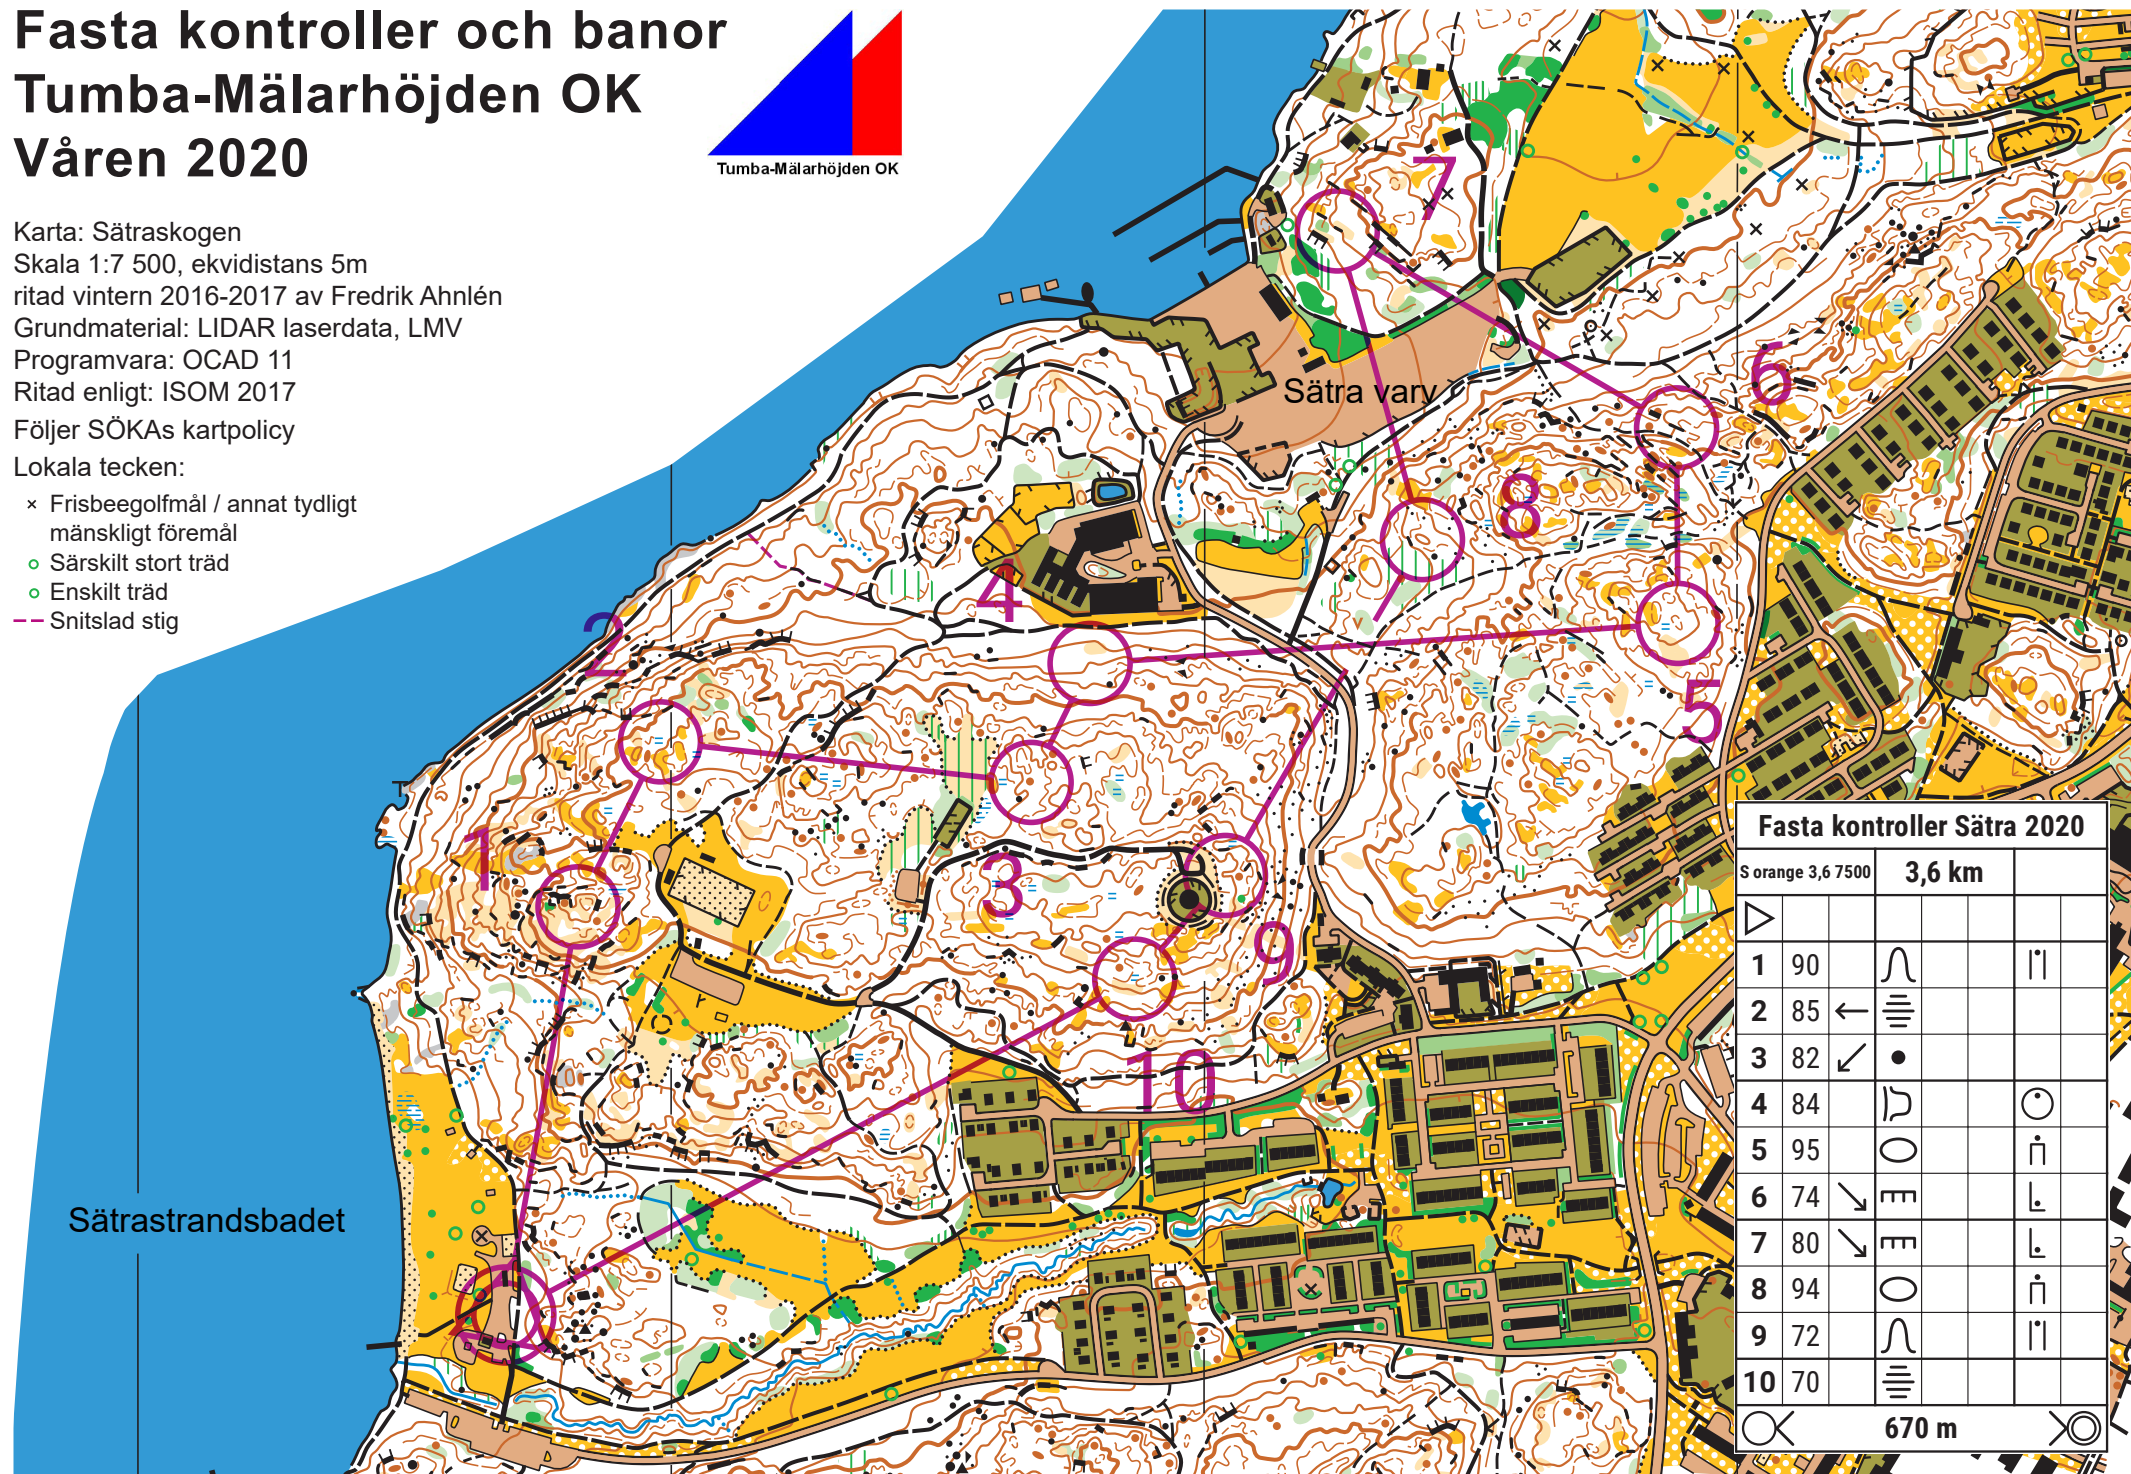

# Fasta kontroller och banor Tumba-Mälardalens OK Våren 2020

Karta: Sätterskogen  
Skala 1:7 500, ekvidistans 5m  
ritad vintern 2016-2017 av Fredrik Ahnlén  
Grundmaterial: LIDAR laserdata, LMV  
Programvara: OCAD 11  
Ritad enligt: ISOM 2017  
Följer SÖKAs kartpolicy

Lokala tecken:

- × Frisbeegolfmål / annat tydligt mänskligt föremål
- Särskilt stort träd
- Enskilt träd
- Snitslad stig

Fasta kontroller Sättra 2020				
S orange 3,6 7500		3,6 km		
1	90	∩		
2	85	←	≡	
3	82	↙	●	
4	84	∩		○
5	95	○		∩
6	74	↘	≡	∩
7	80	↘	≡	∩
8	94	○		∩
9	72	∩		
10	70	≡		
		670 m		○