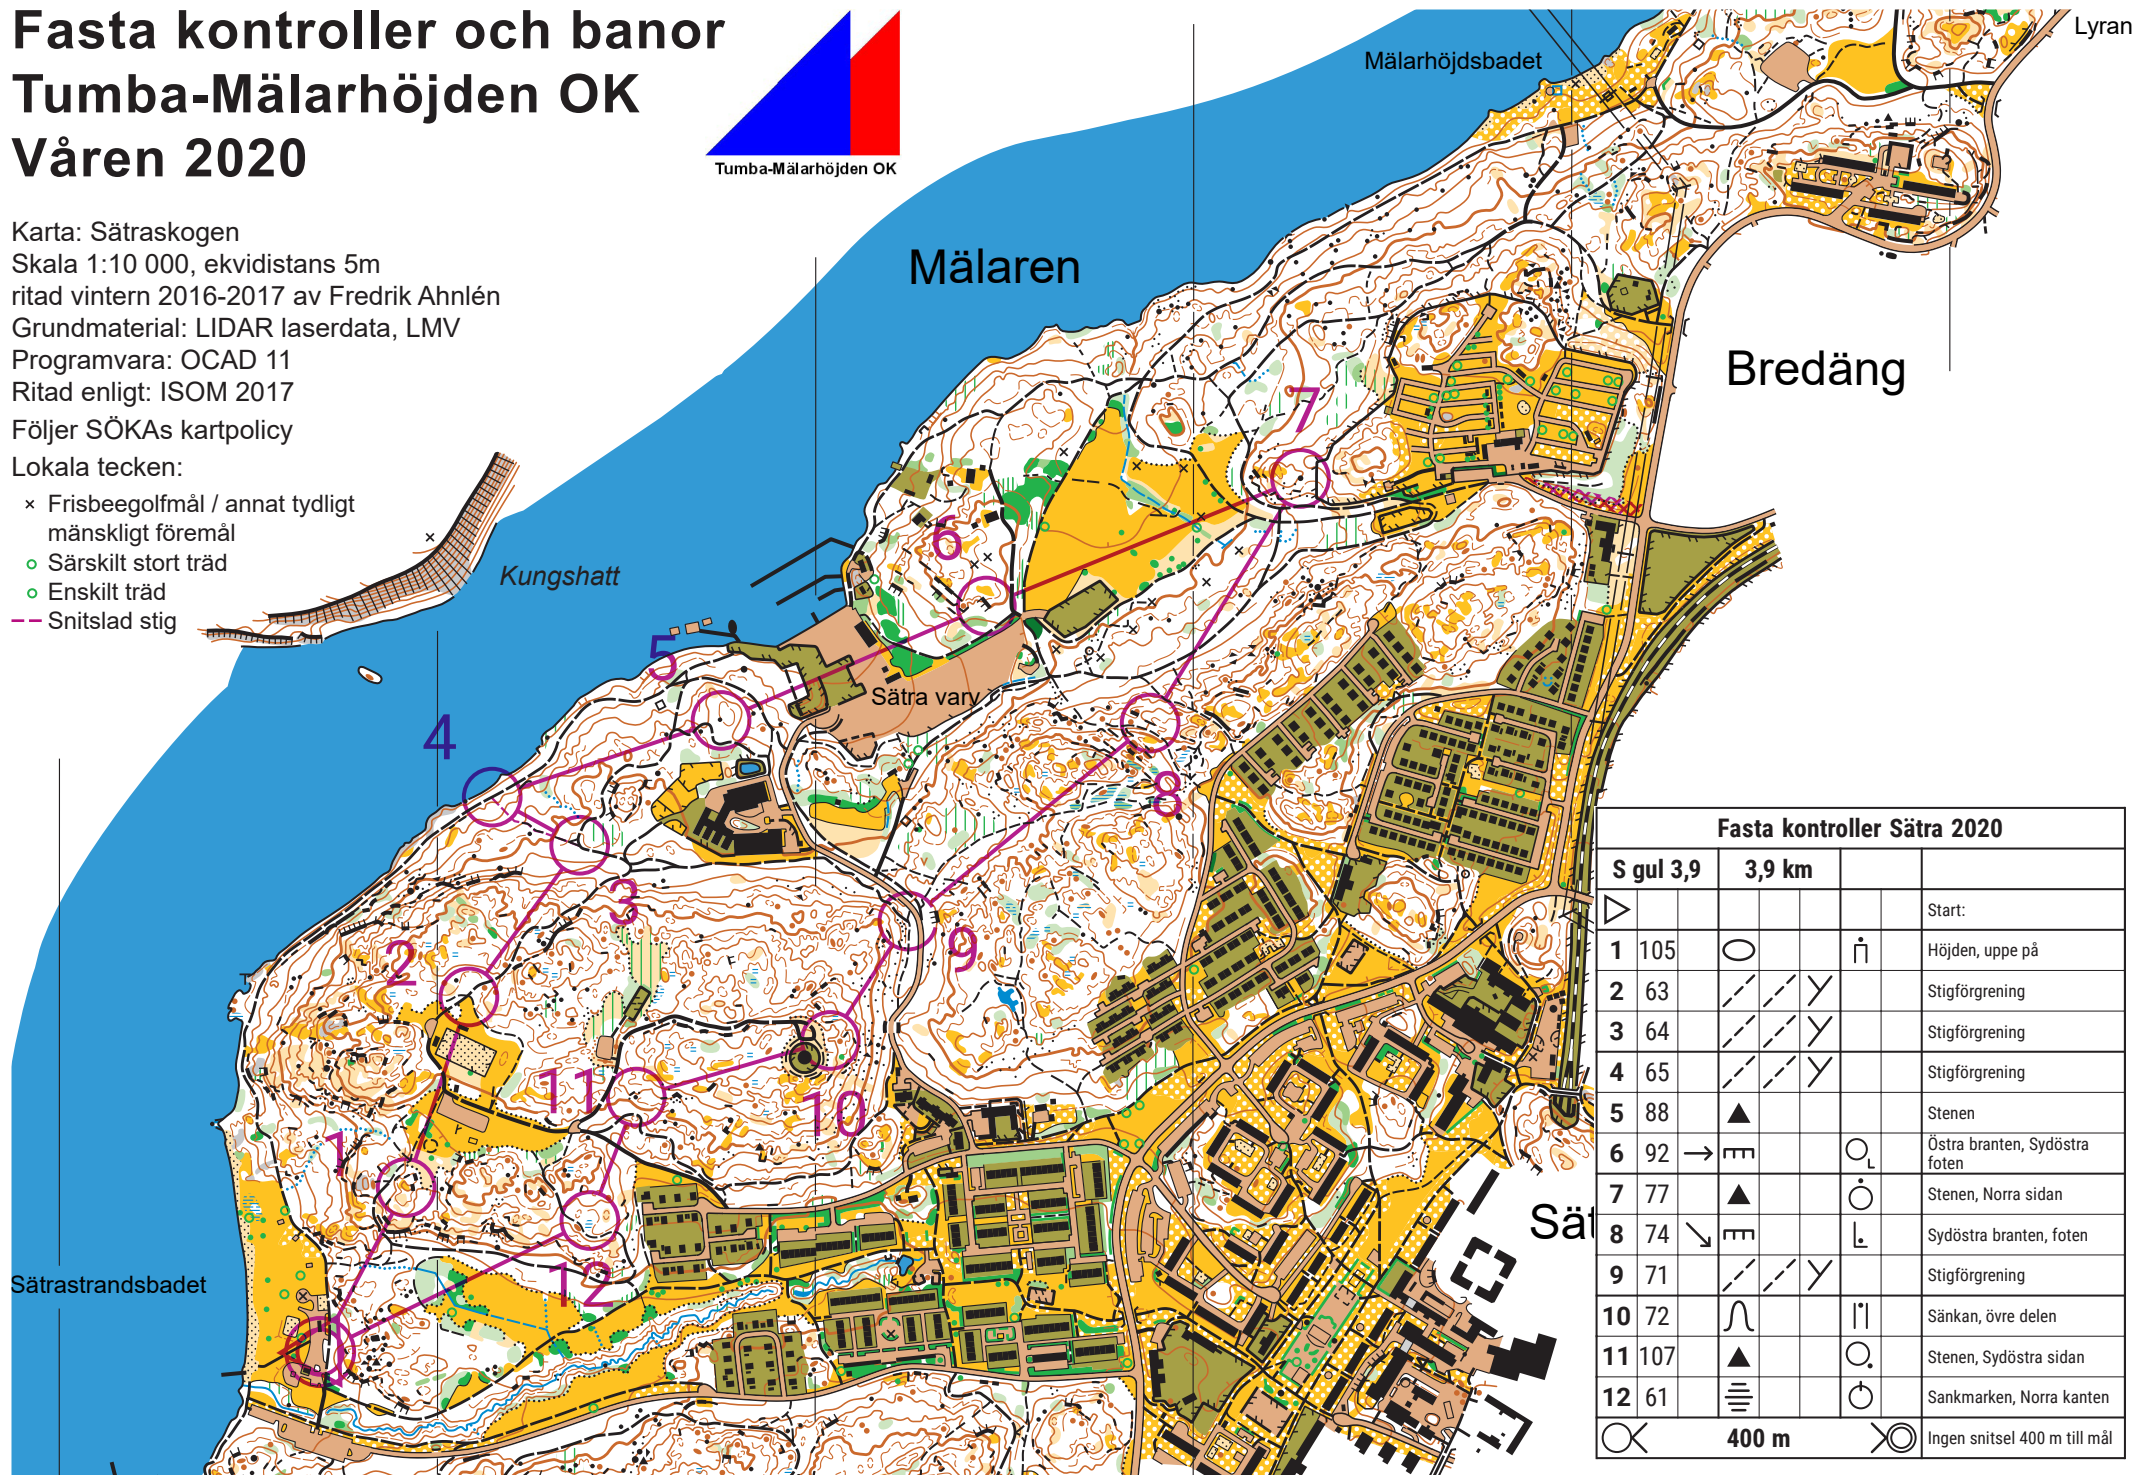

# Fasta kontroller och banor Tumba-Mälardalens OK Våren 2020

Karta: Sätterskogen  
Skala 1:10 000, ekvidistans 5m  
ritad vintern 2016-2017 av Fredrik Ahnlén  
Grundmaterial: LIDAR laserdata, LMV  
Programvara: OCAD 11  
Ritad enligt: ISOM 2017  
Följer SÖKAs kartpolicy

Lokala tecken:

- × Frisbeegolfmål / annat tydligt mänskligt föremål
- Särskilt stort träd
- Enskilt träd
- Snitslad stig

Fasta kontroller Sättra 2020				
S	gul 3,9	3,9 km		
▷				Start:
1	105	○	⌂	Höjden, uppe på
2	63	⋄	⋄	Stigförgrening
3	64	⋄	⋄	Stigförgrening
4	65	⋄	⋄	Stigförgrening
5	88	▲		Stenen
6	92	→	⊙	Östra branten, Sydöstra foten
7	77	▲	○	Stenen, Norra sidan
8	74	↘	⊙	Sydöstra branten, foten
9	71	⋄	⋄	Stigförgrening
10	72	∩	∩	Sänkan, övre delen
11	107	▲	○	Stenen, Sydöstra sidan
12	61	≡	○	Sankmarken, Norra kanten
○		400 m	⊙	Ingen snitsel 400 m till mål