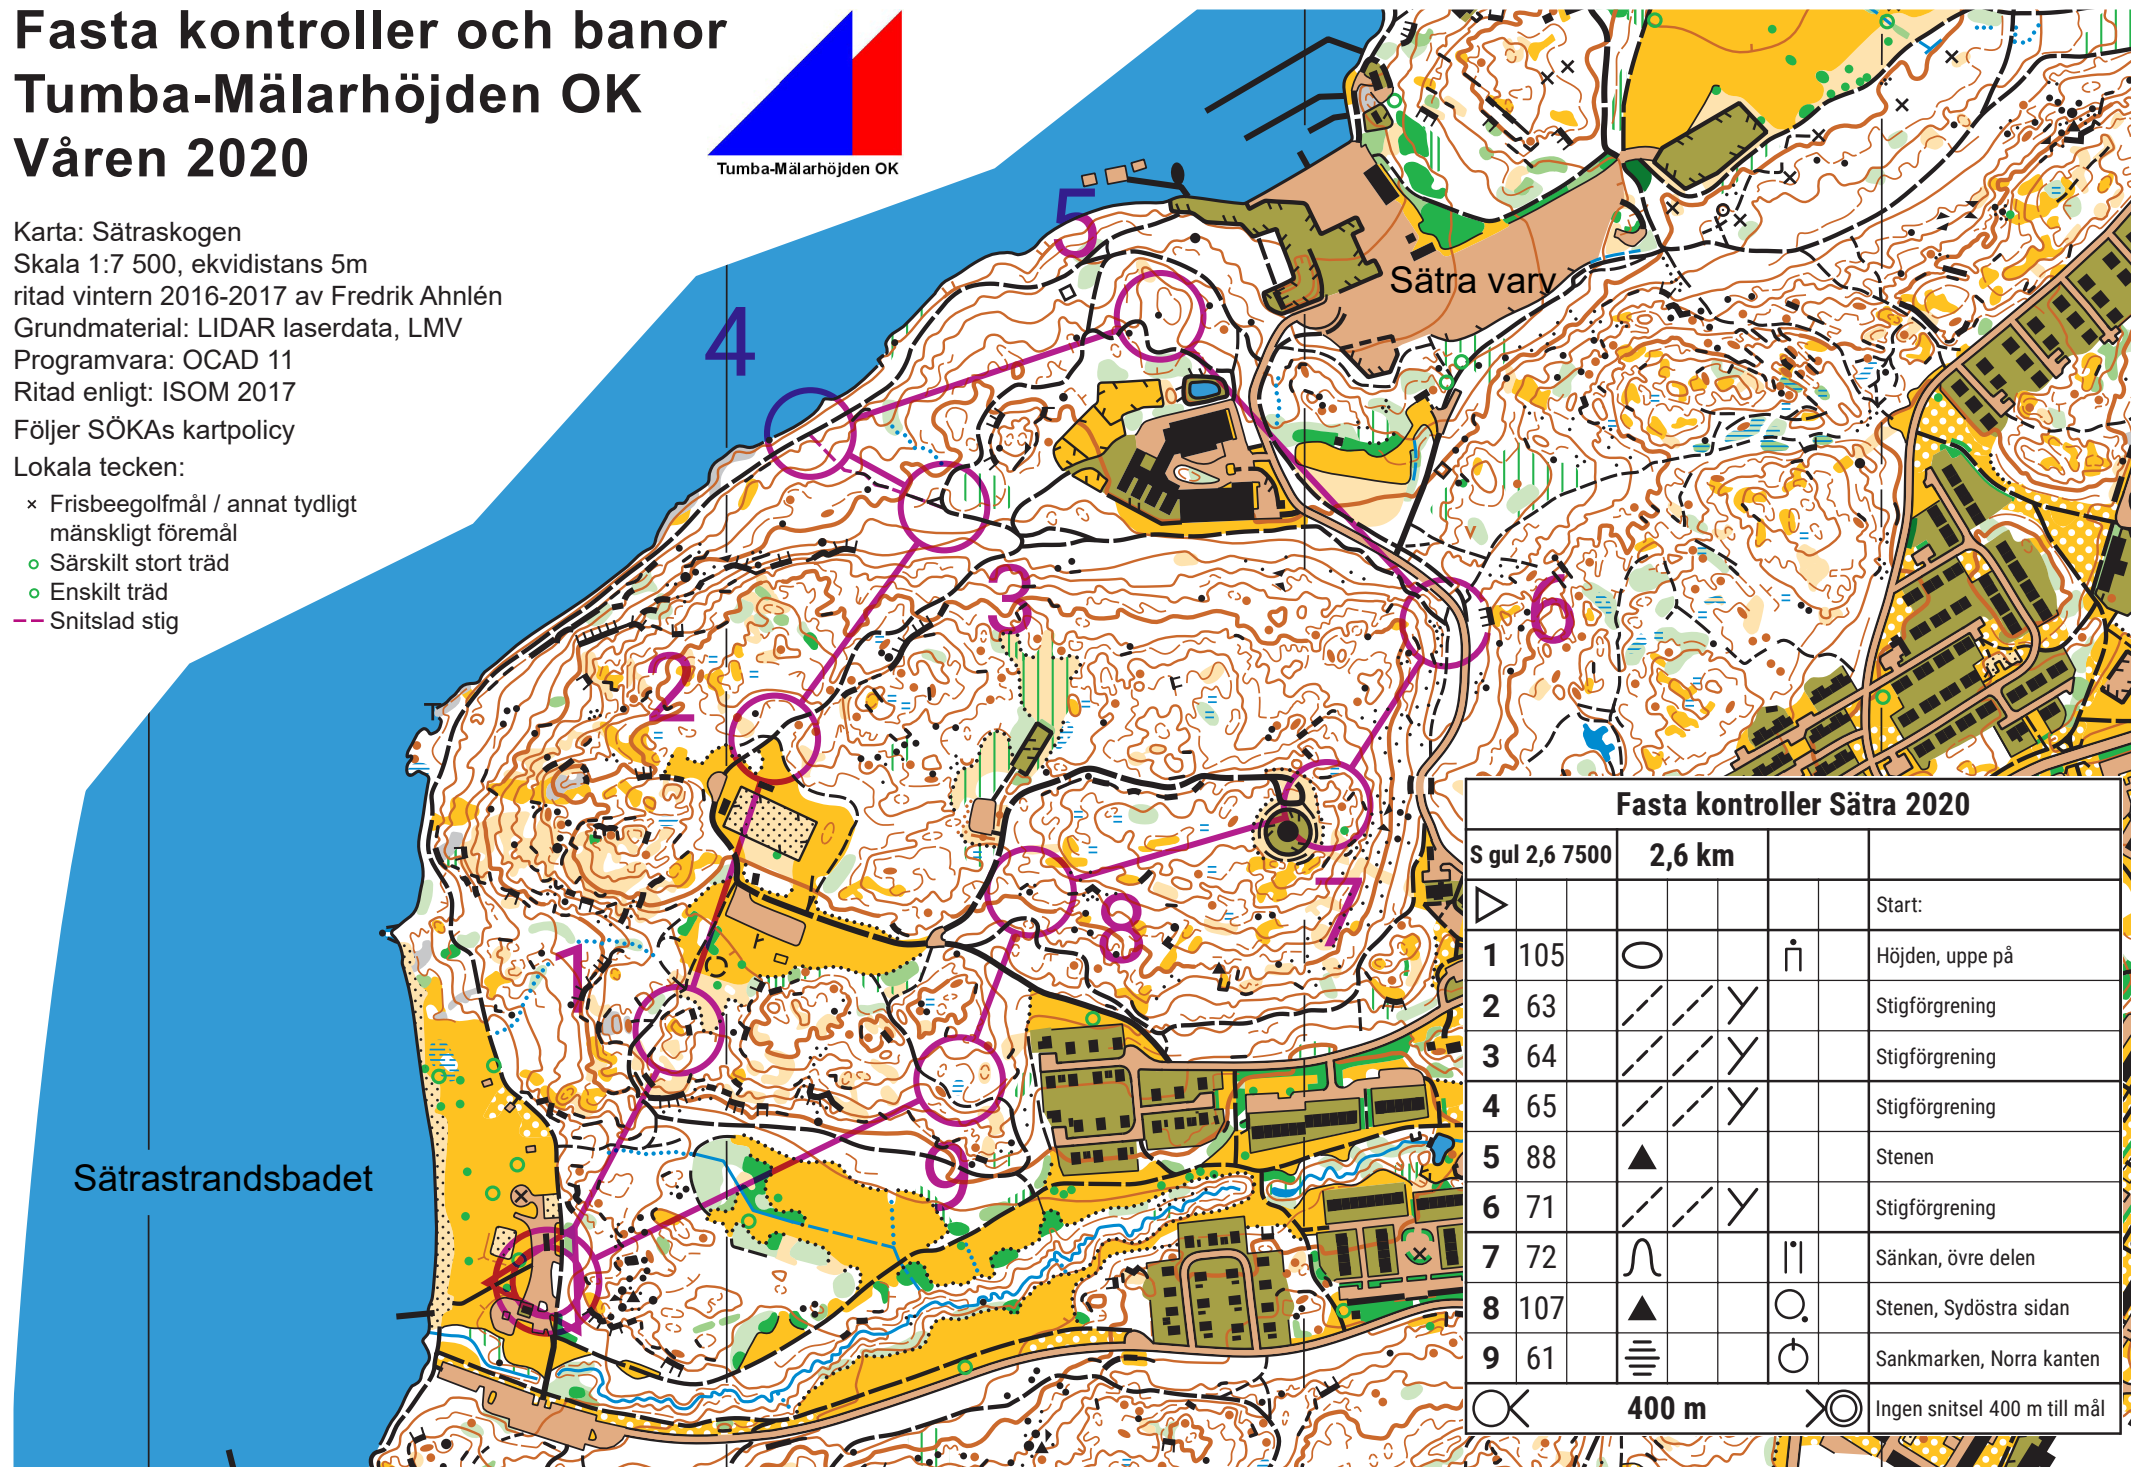

Fasta kontroller och banor Tumba-Mälärhöjden OK Våren 2020

Karta: Sätreskogen
Skala 1:7 500, ekvidistans 5m
ritad vintern 2016-2017 av Fredrik Ahnlén
Grundmaterial: LIDAR laserdata, LMV
Programvara: OCAD 11
Ritad enligt: ISOM 2017
Följer SÖKAs kartpolicy

Lokala tecken:

- × Frisbeegolfmål / annat tydligt mänskligt föremål
- Särskilt stort träd
- Enskilt träd
- Snitslad stig

Fasta kontroller Sättra 2020					
S gul 2,6 7500		2,6 km			
▷					Start:
1	105	○		∩	Höjden, uppe på
2	63	///	///	Y	Stigförgrening
3	64	///	///	Y	Stigförgrening
4	65	///	///	Y	Stigförgrening
5	88	▲			Stenen
6	71	///	///	Y	Stigförgrening
7	72	∩			Sänkan, övre delen
8	107	▲		○	Stenen, Sydöstra sidan
9	61	≡		○	Sankmarken, Norra kanten
○		400 m		○	Ingen snitsel 400 m till mål