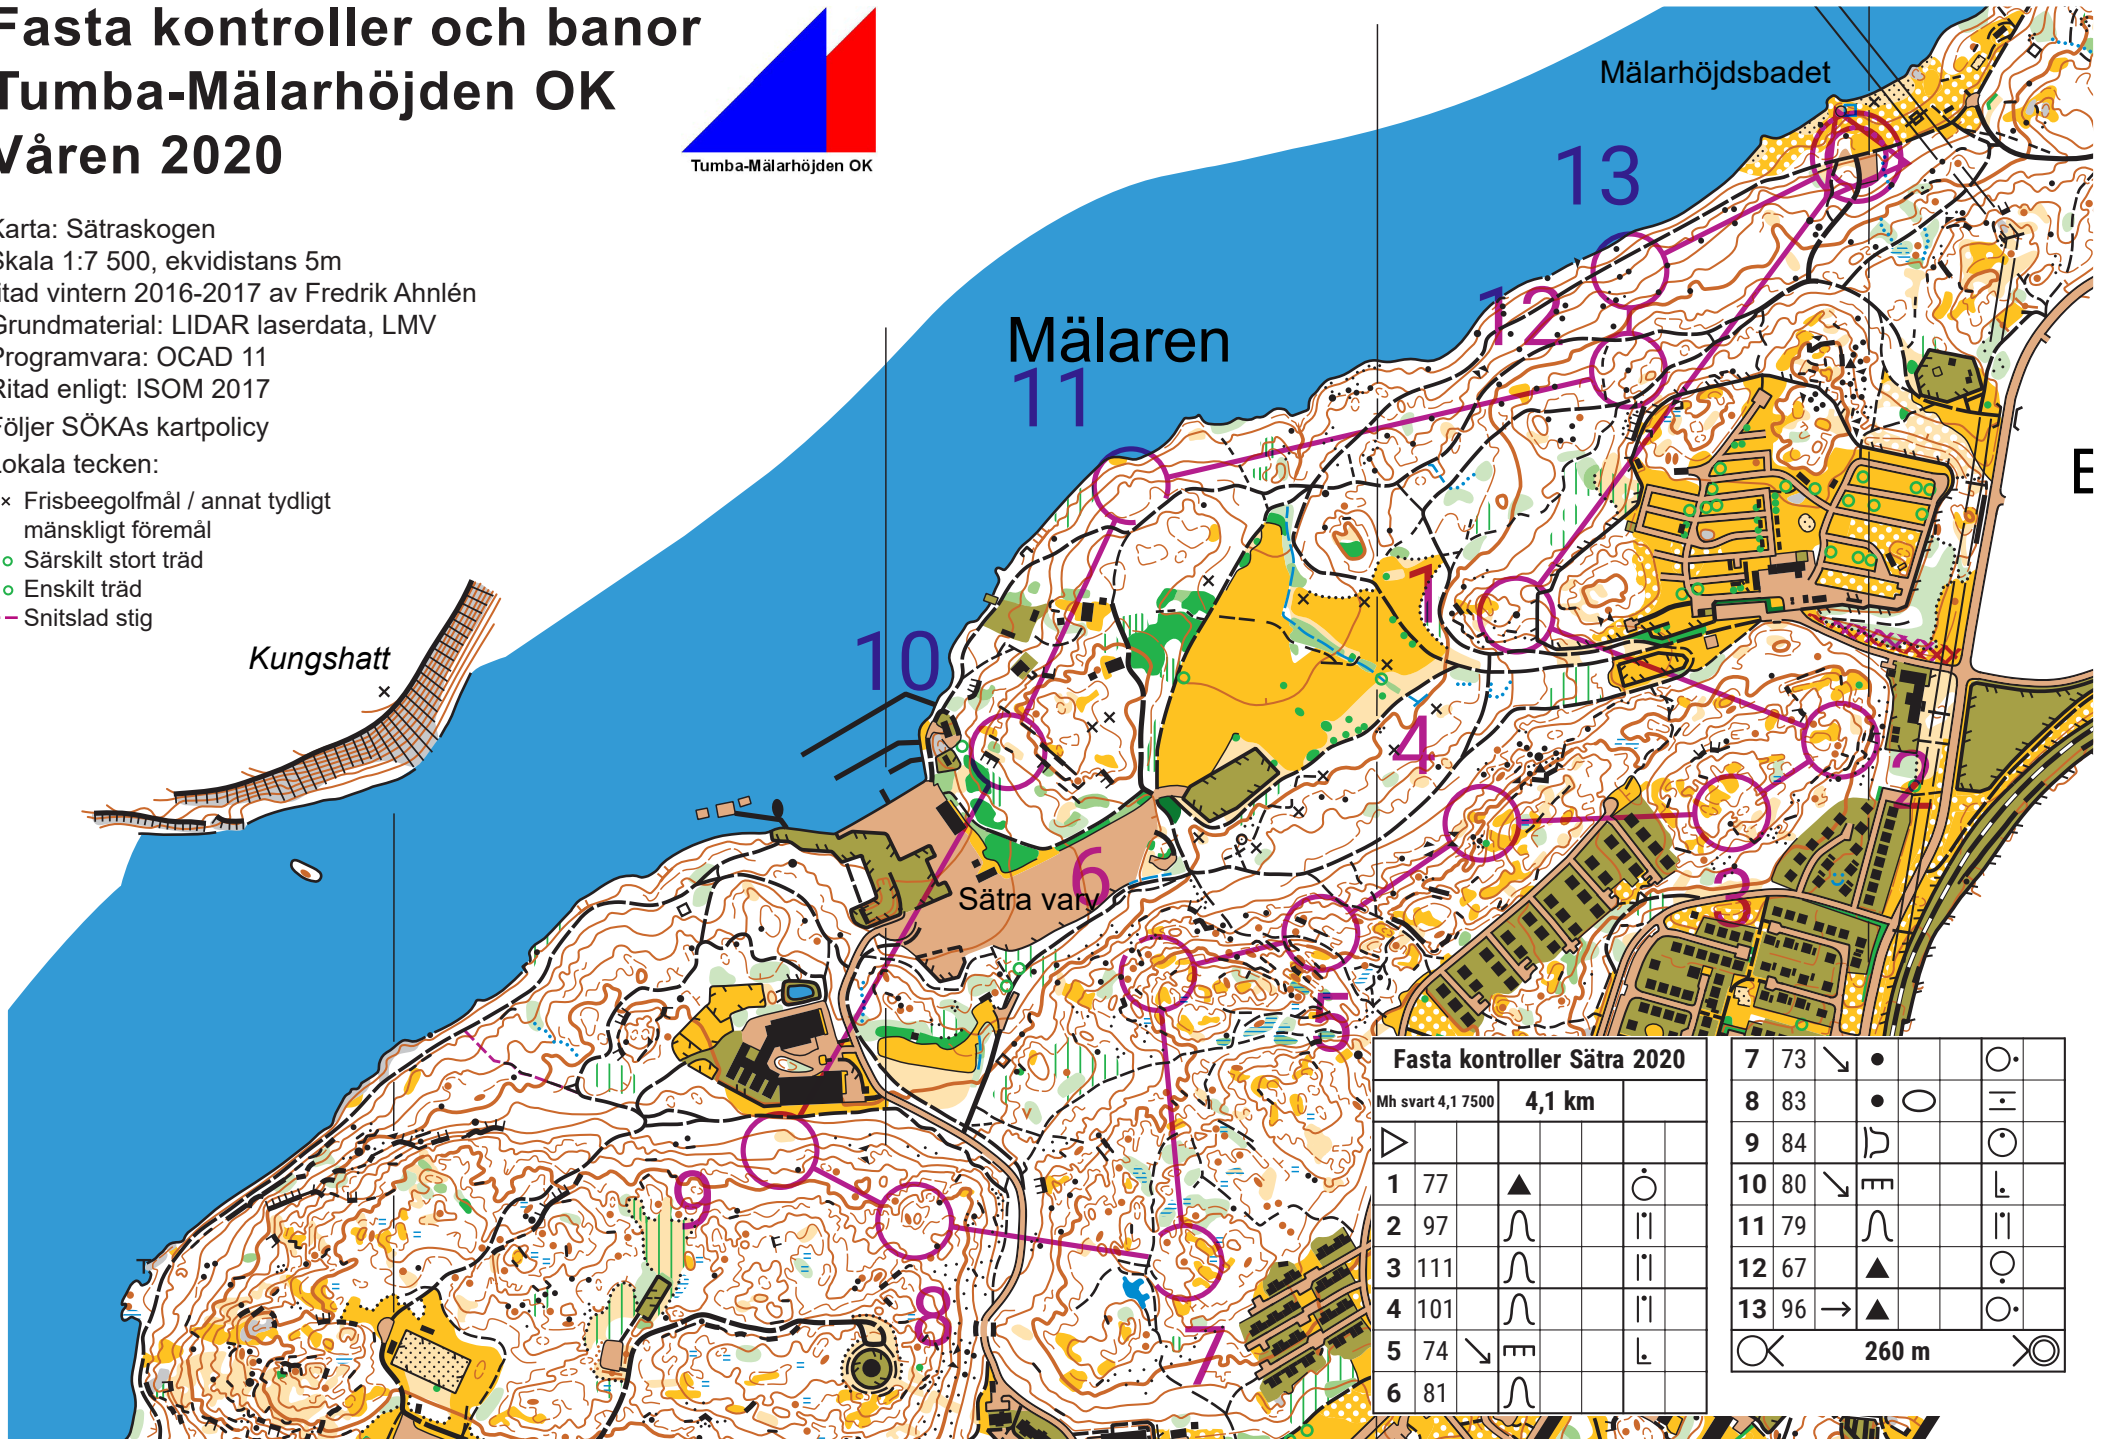

Fasta kontroller och banor Tumba-Mälärhöjden OK Våren 2020

Karta: Sätmaskogen
Skala 1:7 500, ekvidistans 5m
ritad vintern 2016-2017 av Fredrik Ahnlén
Grundmaterial: LIDAR laserdata, LMV
Programvara: OCAD 11
Ritad enligt: ISOM 2017
Följer SÖKAs kartpolicy

Lokala tecken:

- × Frisbeegolfmål / annat tydligt mänskligt föremål
- Särskilt stort träd
- Enskilt träd
- Snitslad stig

Fasta kontroller Sättra 2020

	Mh svart 4,1 7500	4,1 km		
1	77	▲	○	
2	97	∩	∩	
3	111	∩	∩	
4	101	∩	∩	
5	74	↘	∩	
6	81	∩		