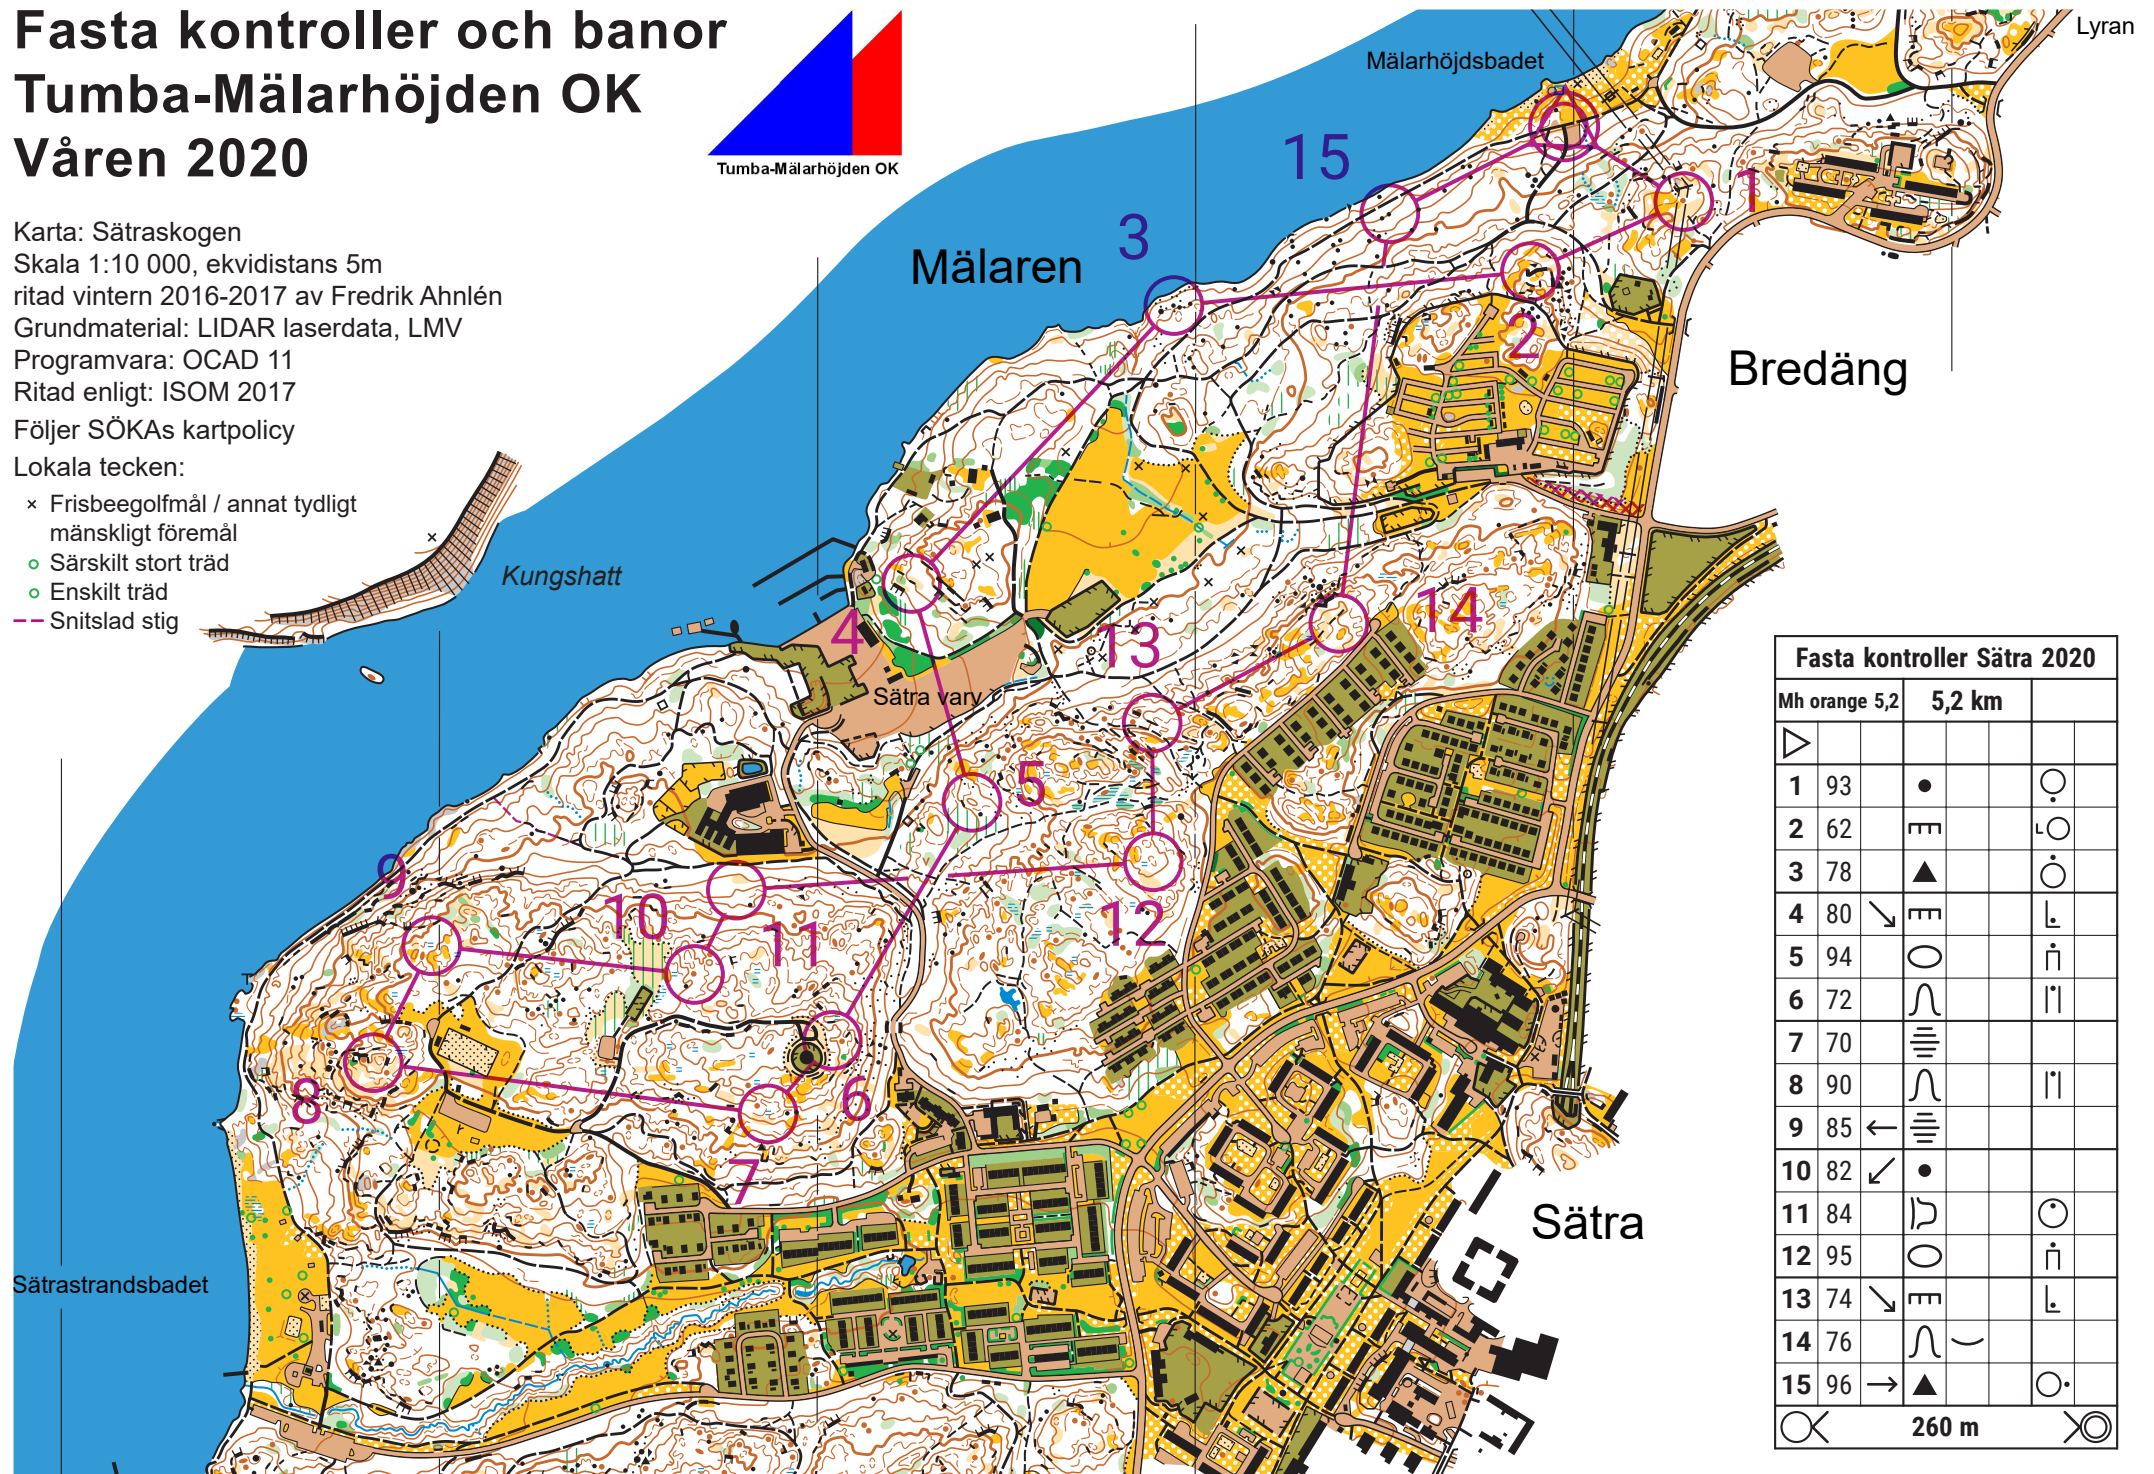

Fasta kontroller och banor Tumba-Mälardalens OK Våren 2020

Karta: Sätterskogen
Skala 1:10 000, ekvidistans 5m
ritad vintern 2016-2017 av Fredrik Ahnlén
Grundmaterial: LIDAR laserdata, LMV
Programvara: OCAD 11
Ritad enligt: ISOM 2017
Följer SÖKAs kartpolicy

Lokala tecken:

- × Frisbeegolfmål / annat tydligt mänskligt föremål
- Särskilt stort träd
- Enskilt träd
- Snitslad stig

Fasta kontroller Sättra 2020			
Mh orange 5,2	5,2 km		
1	93	●	○
2	62	≡	○
3	78	▲	○
4	80	↘ ≡	└
5	94	○	┌
6	72	∩	
7	70	≡	
8	90	∩	
9	85	← ≡	
10	82	↙ ●	
11	84	┌	○
12	95	○	┌
13	74	↘ ≡	└
14	76	∩	
15	96	→ ▲	○
		○	○
		260 m	