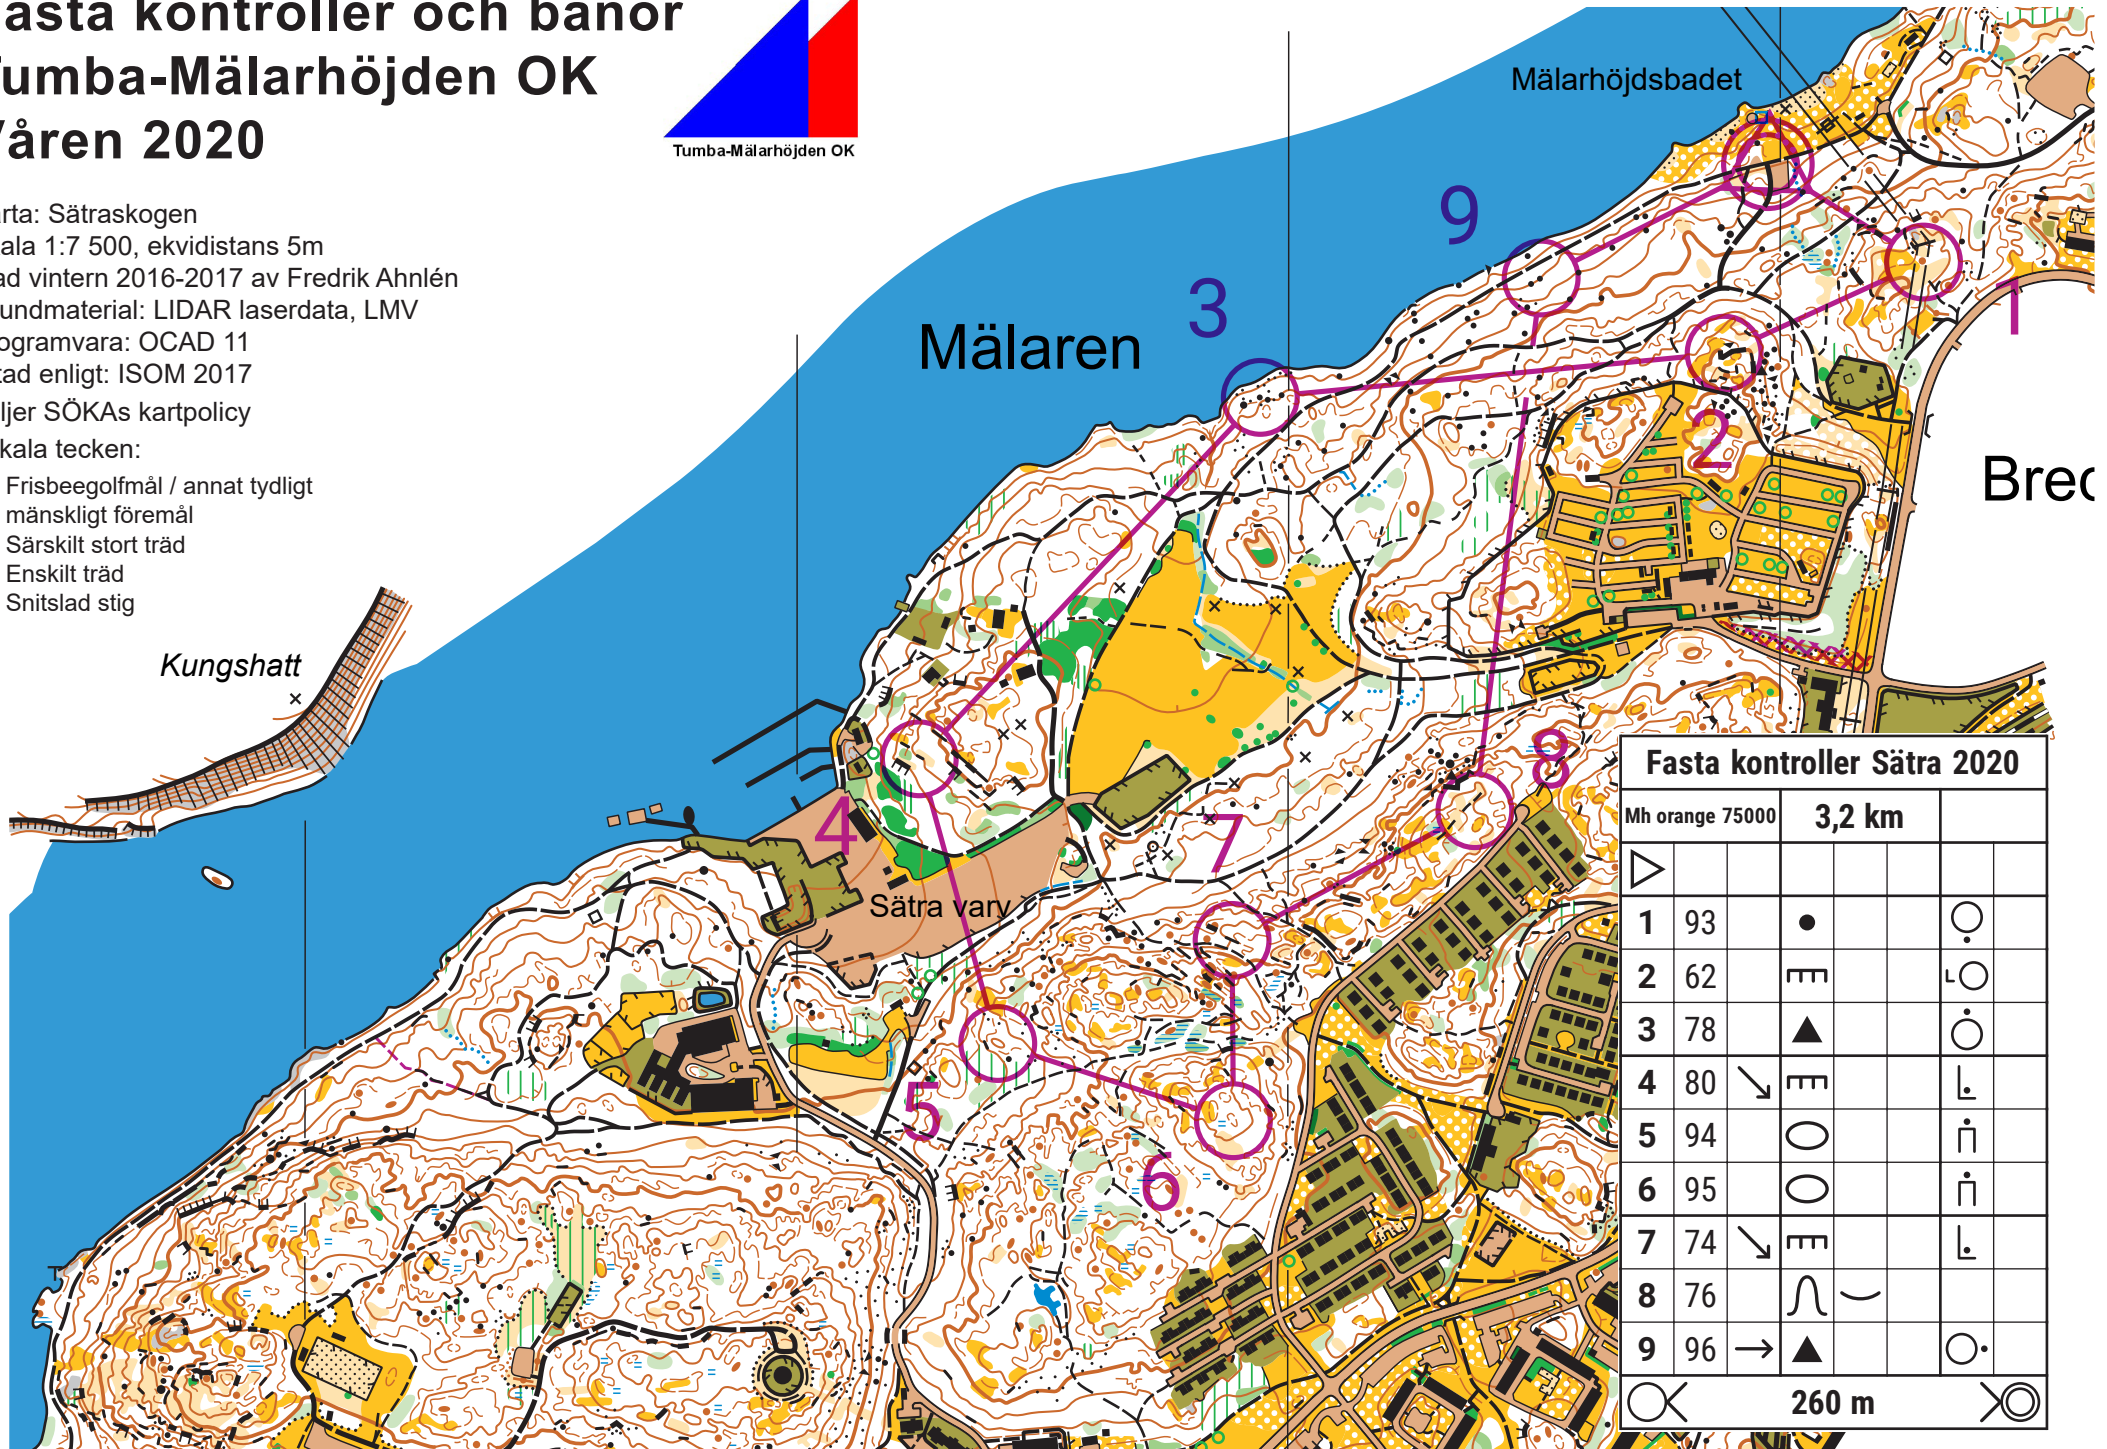

# Fasta kontroller och banor Tumba-Mälärhöjden OK Våren 2020

Karta: Sätterskogen  
Skala 1:7 500, ekvidistans 5m  
ritad vintern 2016-2017 av Fredrik Ahnlén  
Grundmaterial: LIDAR laserdata, LMV  
Programvara: OCAD 11  
Ritad enligt: ISOM 2017  
Följer SÖKAs kartpolicy

Lokala tecken:

- × Frisbeegolfmål / annat tydligt mänskligt föremål
- Särskilt stort träd
- Enskilt träd
- - Snitslad stig

Fasta kontroller Sättra 2020				
Mh orange 75000		3,2 km		
▷				
1	93	●		○
2	62	≡		○
3	78	▲		○
4	80	↘ ≡		└
5	94	○		┆
6	95	○		┆
7	74	↘ ≡		└
8	76	∩		
9	96	→ ▲		○
○		260 m		○