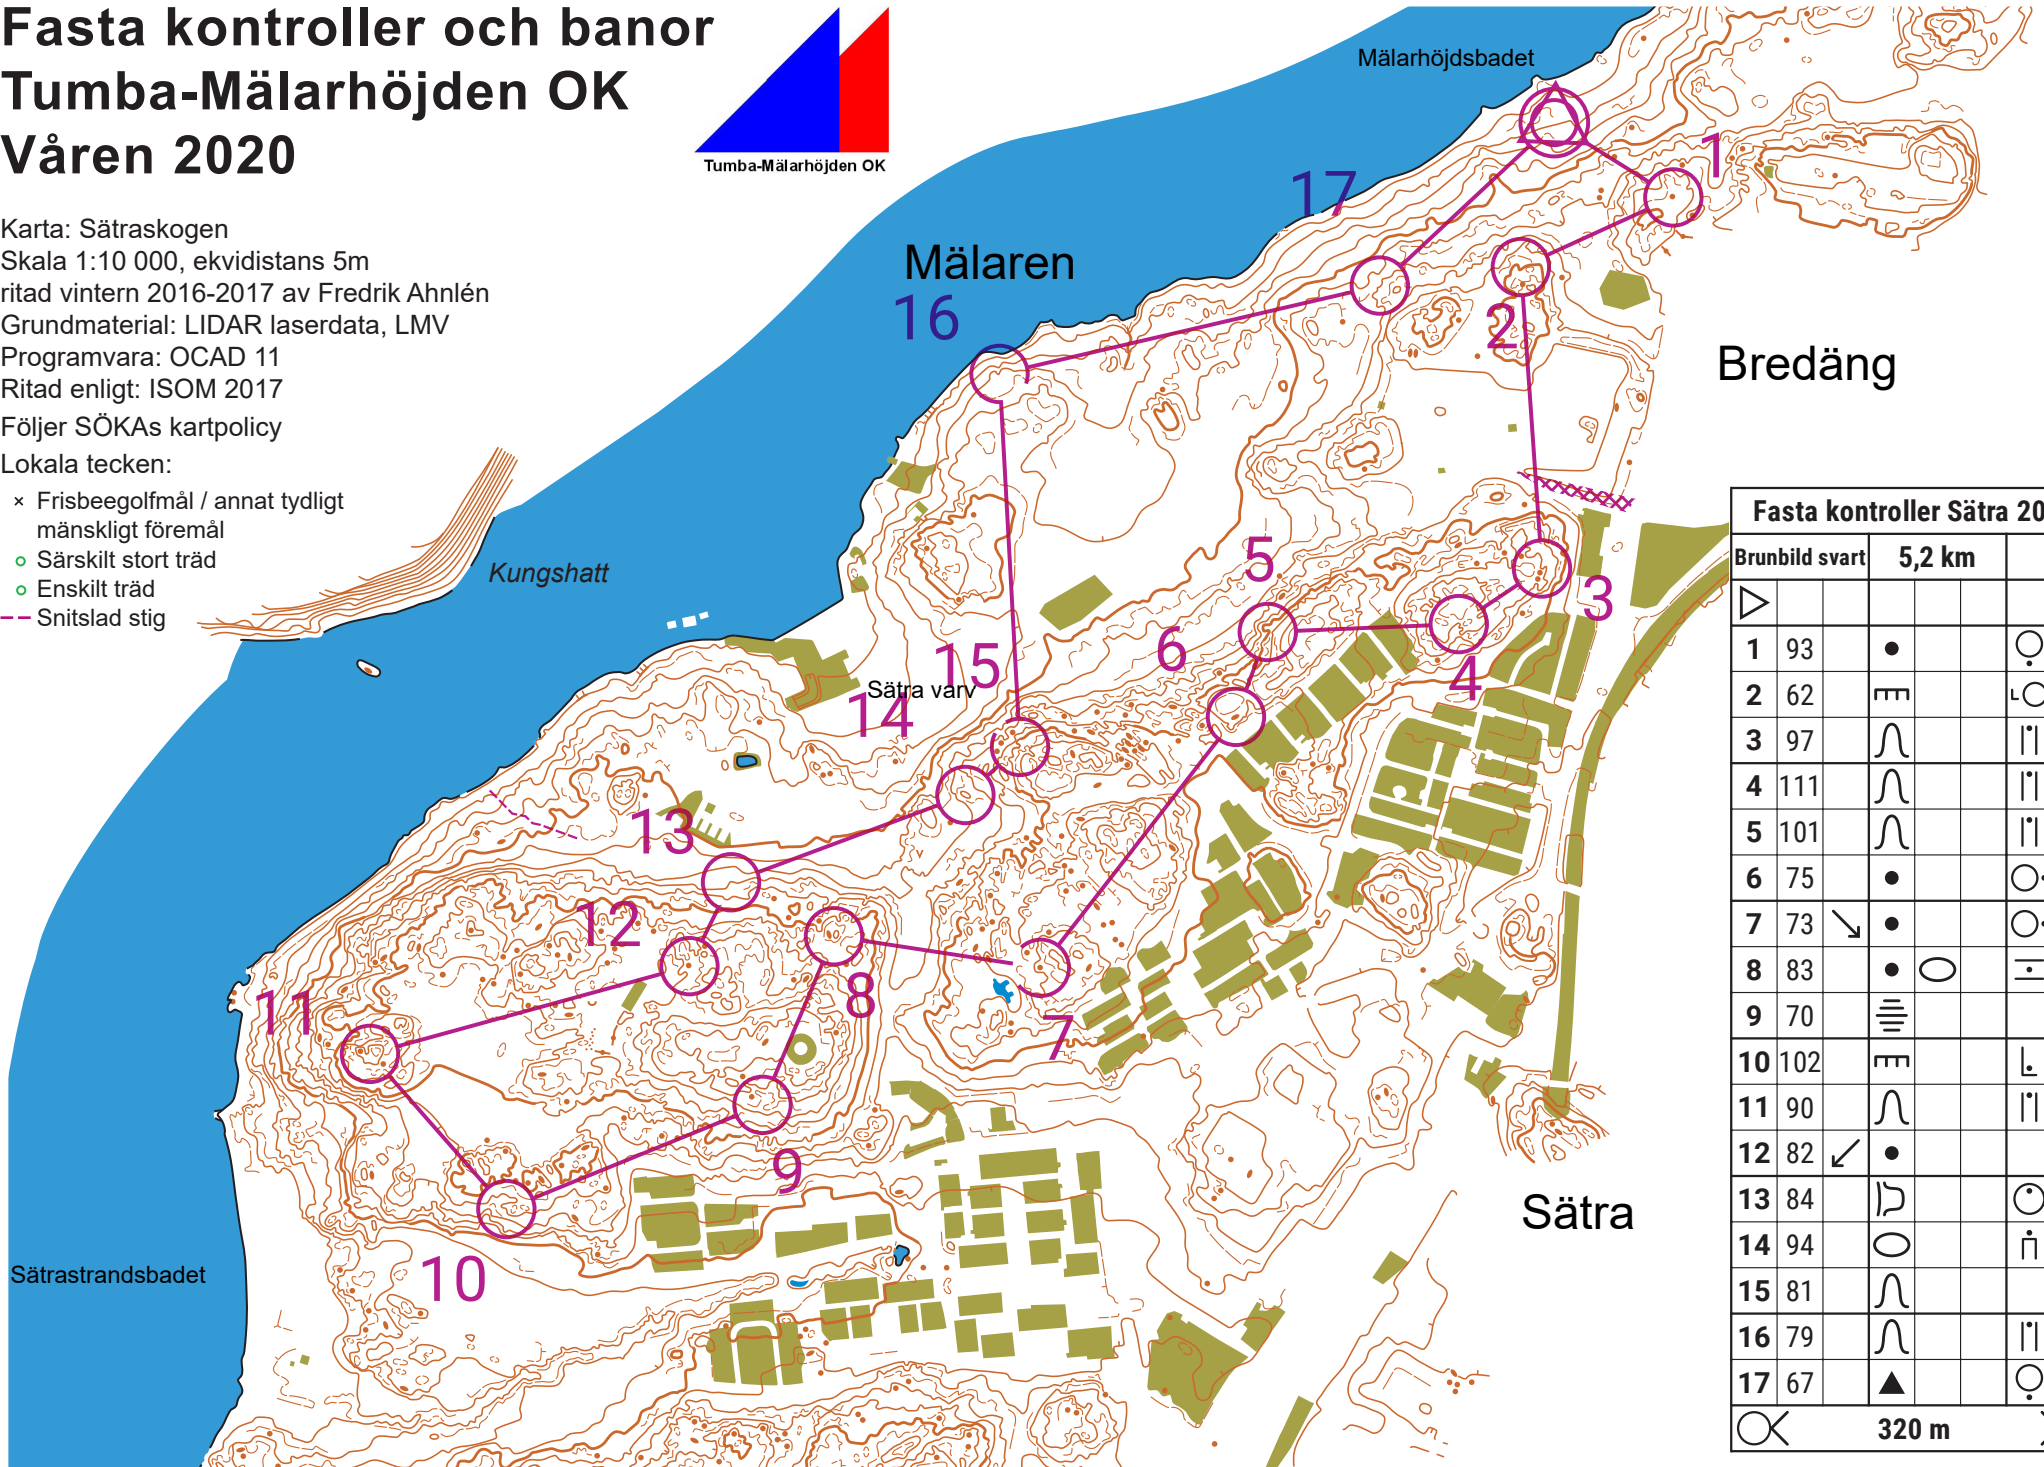

# Fasta kontroller och banor Tumba-Mälärhöjden OK Våren 2020

Karta: Sätreskogen  
Skala 1:10 000, ekvidistans 5m  
ritad vintern 2016-2017 av Fredrik Ahnlén  
Grundmaterial: LIDAR laserdata, LMV  
Programvara: OCAD 11  
Ritad enligt: ISOM 2017  
Följer SÖKAs kartpolicy

Lokala tecken:

- × Frisbeegolfmål / annat tydligt mänskligt föremål
- Särskilt stort träd
- Enskilt träd
- - Snitslad stig

Bredäng

Fasta kontroller Sättra 2020				
Brunbild svart		5,2 km		
▷				
1	93	●		○
2	62	≡		○
3	97	∩		∩
4	111	∩		∩
5	101	∩		∩
6	75	●		○
7	73	↙	●	○
8	83	●	○	∩
9	70	≡		
10	102	≡		∩
11	90	∩		∩
12	82	↙	●	
13	84	∩		○
14	94	○		∩
15	81	∩		
16	79	∩		∩
17	67	▲		○
		320 m		