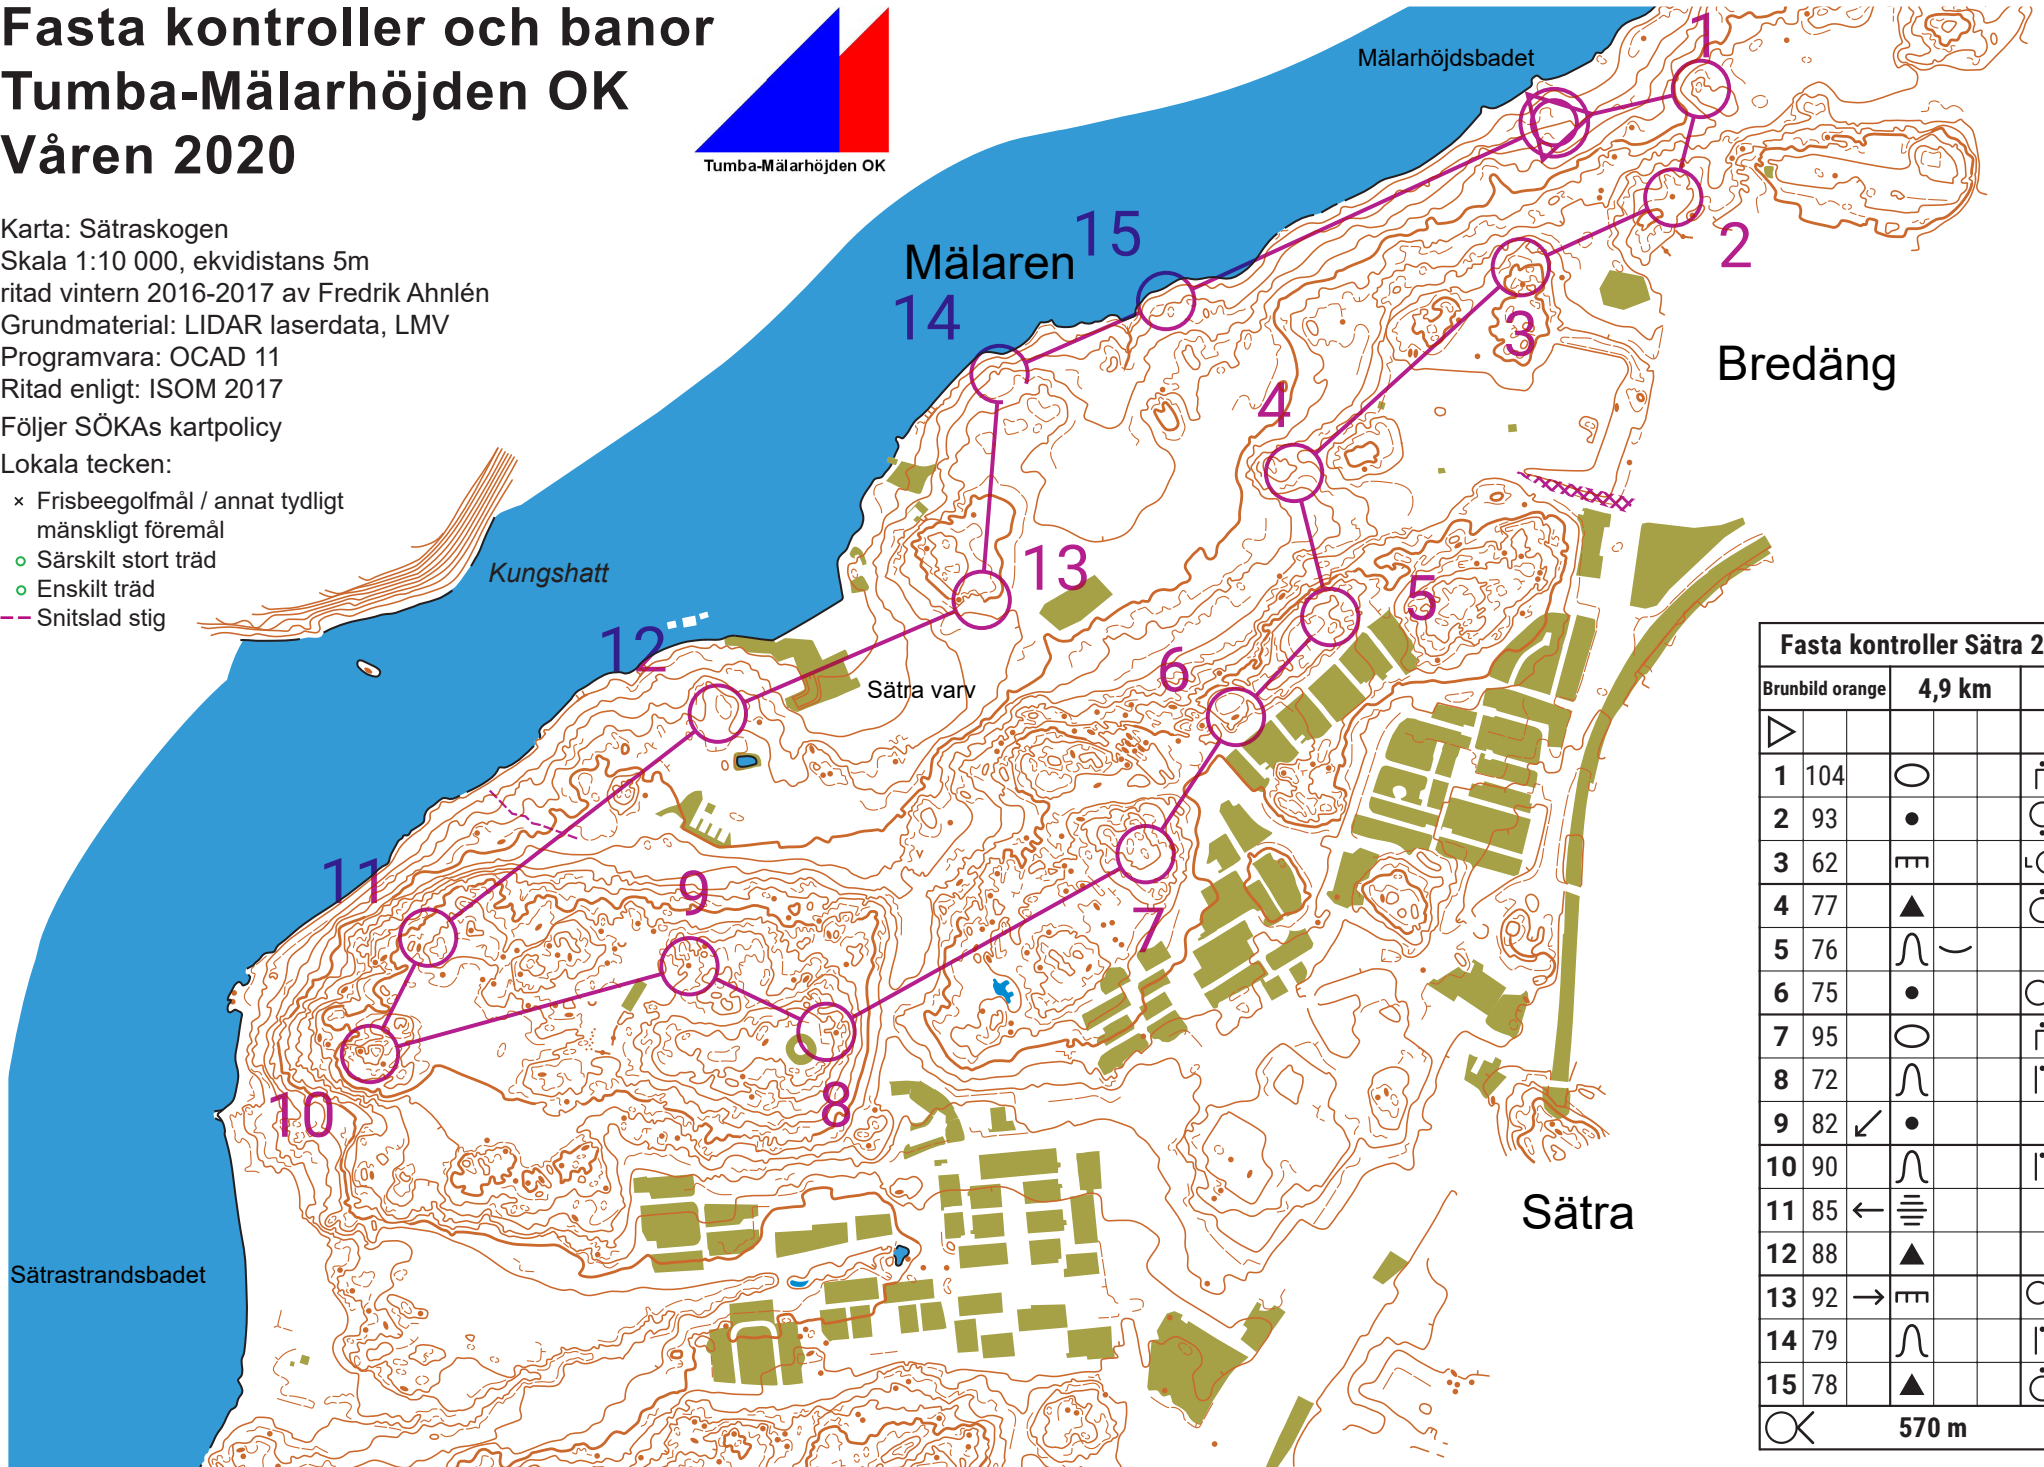

Fasta kontroller och banor Tumba-Mälardalens OK Våren 2020

Lyran

Karta: Sätterskogen
Skala 1:10 000, ekvidistans 5m
ritad vintern 2016-2017 av Fredrik Ahnlén
Grundmaterial: LIDAR laserdata, LMV
Programvara: OCAD 11
Ritad enligt: ISOM 2017
Följer SÖKAs kartpolicy

Lokala tecken:

- × Frisbeegolfmål / annat tydligt mänskligt föremål
- Särskilt stort träd
- Enskilt träd
- - Snitslad stig

Fasta kontroller Sättra 2020			
Brunbild orange		4,9 km	
▷			
1	104	○	◐
2	93	●	◑
3	62	≡	◒
4	77	▲	◓
5	76	∩	
6	75	●	◔
7	95	○	◕
8	72	∩	◖
9	82	↙ ●	
10	90	∩	◗
11	85	← ≡	
12	88	▲	
13	92	→ ≡	◘
14	79	∩	◙
15	78	▲	◚
		570 m	